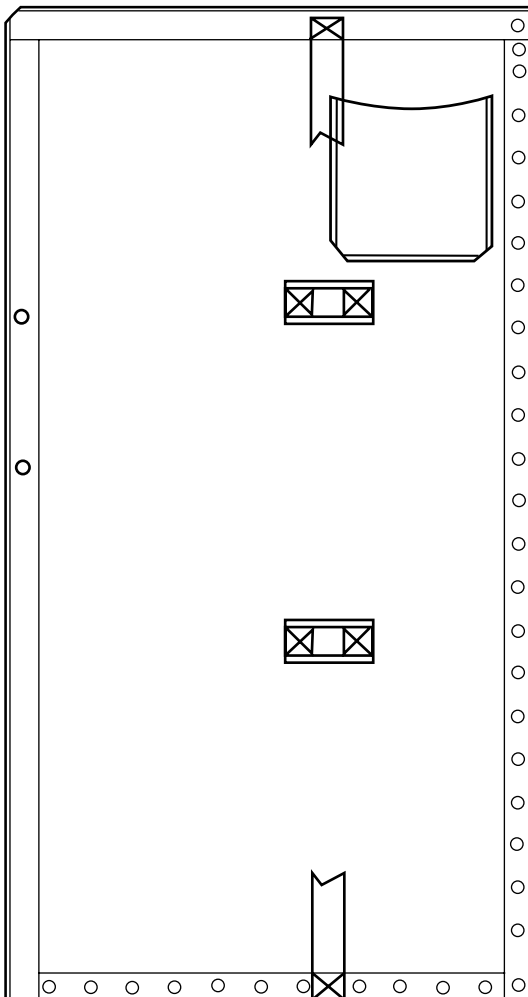

HOBIE CAT 16

Spaccato in italiano

Trampolino

N°	Codice	Descrizione
	Trampolino 3 pezzi	
	16025005	Bianco
	16025205	Blu
	16025800	Mesh
	16070430	Cima trampolino posteriore
	16070440	Cima trampolino centrale