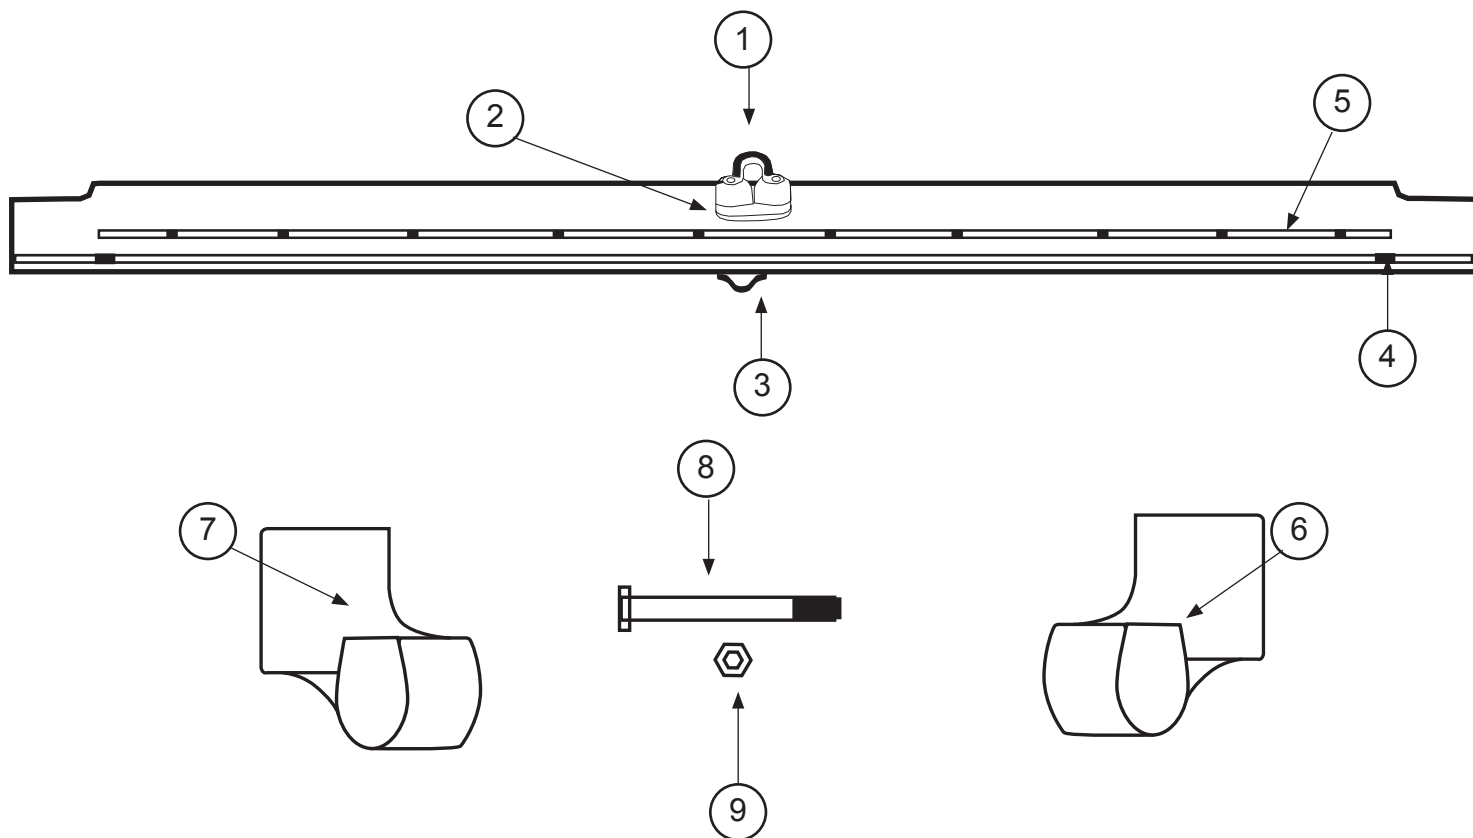

HOBIE CAT 16

Spaccato in italiano

Traversa posteriore EASY

N°	Codice	Descrizione
	16062530	Traversa posteriore HC16 CLUB e RACE
	16062630	Traversa posterie nuda RI HC16
1	99500354	Torretta Harken
2	99500352	Basetta torretta Harken
	99220074	Vite 3,9x31
3	99220215	Ponticello

N°	Codice	Descrizione
4	14061530	Bottone di plastica
5	99302501	Rotaia carrello randa
6	14000055	Fusione posteriore sinistra
7	14000060	Fusione posteriore destra
8	99220038	Vite pilone
9	99220039	Dado nylon D10