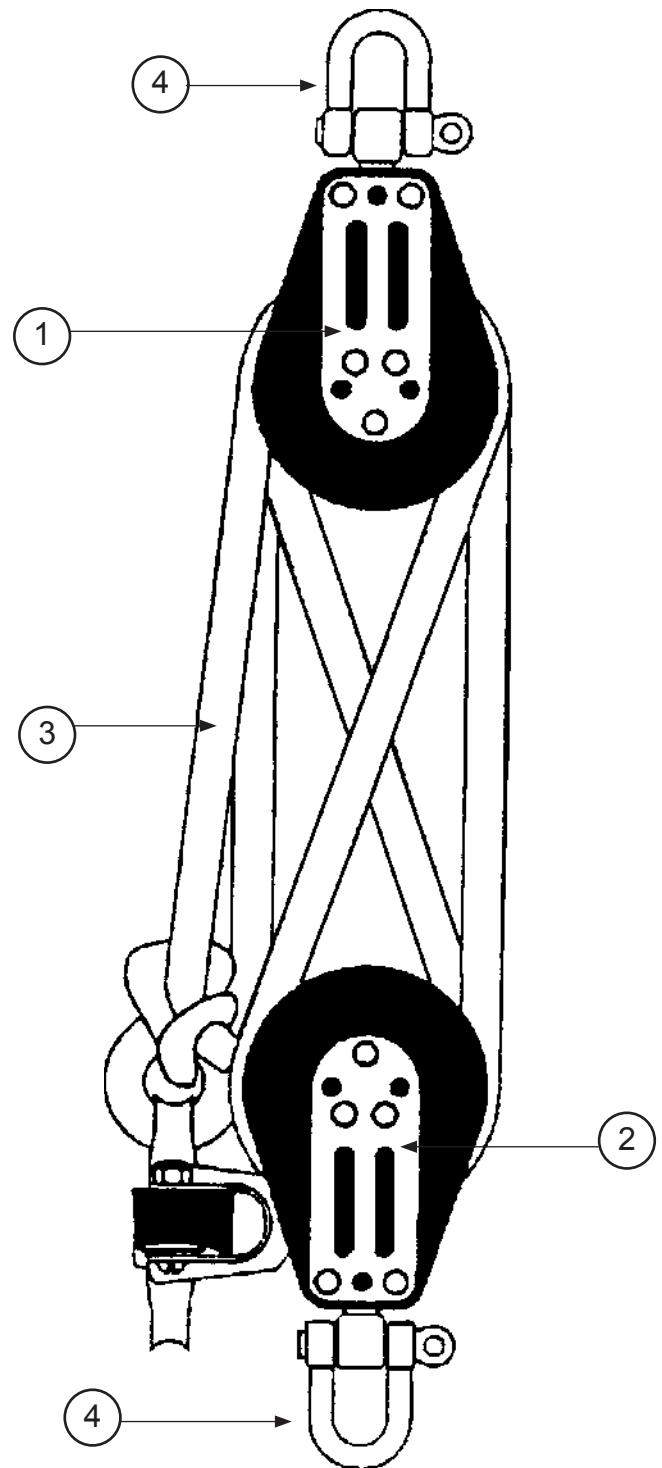

HOBIE CAT 16

Spaccato in italiano

Paranco Randa

N°	Codice	Descrizione
1	99500128	Bozzello triplo superiore RACE
	99500990	Bozzello triplo superiore CLUB/EASY
2	99501010	Bozzello triplo inferiore RACE
	99500349	Strozzatore H150
2	99500995	Bozzello triplo inferiore CLUB/EASY
	99500366	Strozzatore Klemme Sailspeed
3	15570420	Scotta CLUB/EASY
	16070420	Scotta RACE
4	99220036	Grillo 4