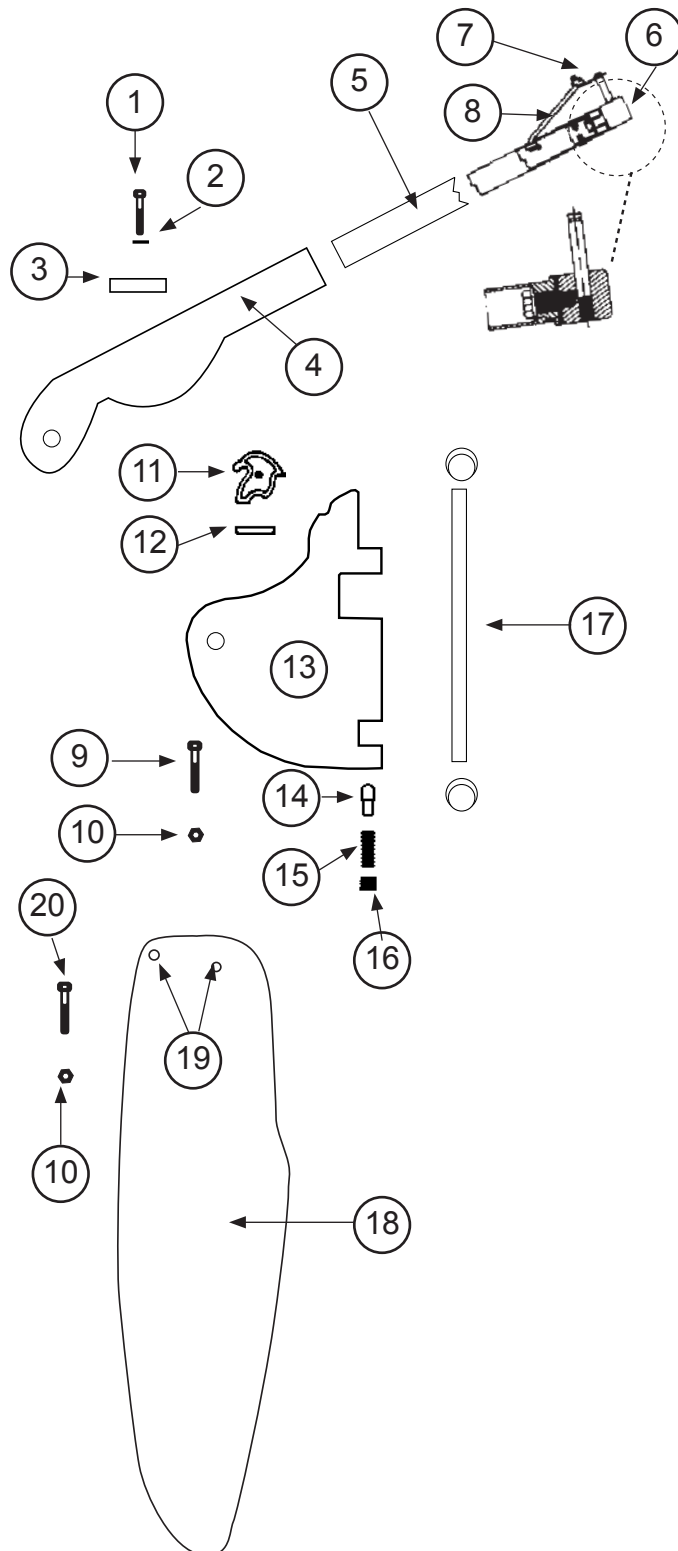

HOBIE CAT 16

Spaccato in italiano

Timoneria RACE

N°	Codice	Descrizione
	16062146	Timoneria completa destra RACE
	16062145	Timoneria completa sinistra RACE
1-8	16062148	Braccio timone destro completo RACE
	16062147	Braccio timone sinistro completo RACE
1-4	14062130	Fusione superiore timone completa
1	99221123	Vite Dural 8x20
2	99061110	Rondella Dural
3	14061122	Piastrina Dural
4	14000045	Fusione superiore timone
5	16062150	Tube timone nudo
6	99220164	Terminale pivotante braccetto RACE
7	99220161	Coppiglia RACE
8	99220435	Elastico terminale pivotante braccetto RACE
9-16	14062120	Guancetta completa
9	99220150	Vite pala 8x55
10	99220012	Dado autobloccante D8
11	14061180	Camma
12	99220008	Spina elastica
13	14000050	Guancetta nuda
14	14061105	Pene spingicam
15	99220004	Molla inox
16	99220006	Vite registro
17	16080340	Agugliotto
18	16062110	Pala timone LEXAN
	99502140	Pala timone RACE
19	99502130	Inserto inox pala timone
20	99220003	Vite pala 8x55