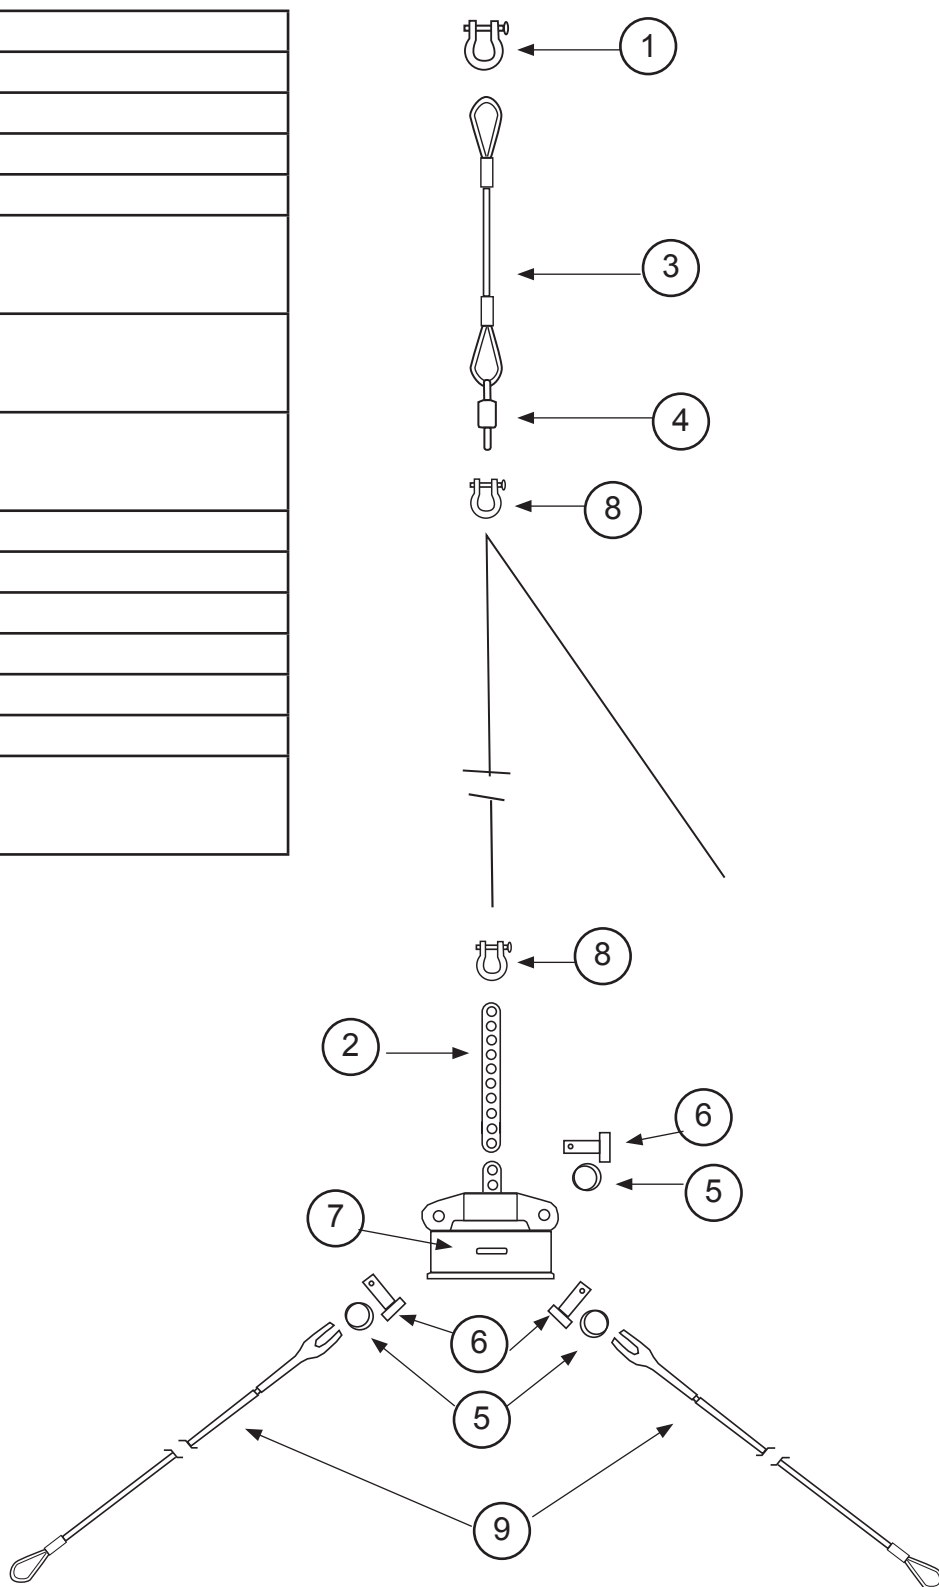

HOBIE CAT 16

Spaccato in italiano

Avvolgifiocco (Opzione)

N°	Codice	Descrizione
1-2	16080290	Kit attrezzatura EASY
1-2	16080301	Kit attrezzatura CLUB
1-2	16080302	Kit attrezzatura RACE
1	99220058	Grillo 8
2	99220033	Landa universale
3-10	16070340	Kit avvolgifiocco (senza fiocco)
3	16080514	Stropo + girella
4	18060590	Girella inox
5	99220031	Coppiglia
6	99220034	Pernotto landa
7	21060150	Avvolgifiocco grande
8	99220035	Grillo 6
9	16080571	Briglia
10	99500415	Strozzatore avvolgifiocco

(10)