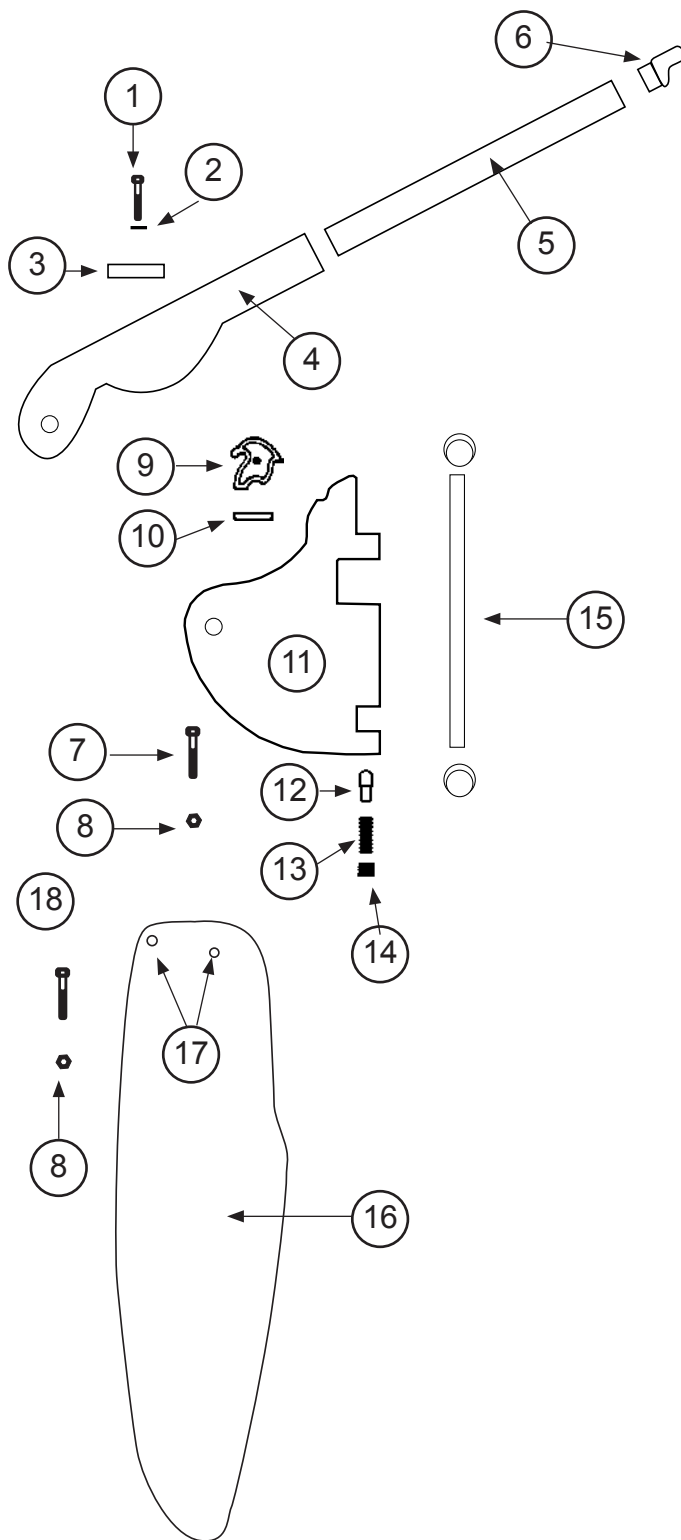

HOBIE CAT 16

Spaccato in italiano

Timoneria CLUB / EASY

N°	Codice	Descrizione
	16062101	Timoneria completa destra LEXAN
	16062102	Timoneria completa sinistra LEXAN
1-6	16062131	Braccio timone destro completo STD
	16062132	Braccio timone sinistro completo STD
1-4	14062130	Fusione superiore timone completa
1	99221123	Vite Dural 8x20
2	99061110	Rondella Dural
3	14061122	Piastrina Dural
4	14000045	Fusione superiore timone
5	16062150	Tubo timone nudo
6	99000005	Terminale braccetto standard
7-14	14062120	Guancetta completa
7	99220150	Vite pala 8x55
8	99220012	Dado autobloccante D8
9	14061180	Camma
10	99220008	Spina elastica
11	14000050	Guancetta nuda
12	14061105	Pene spingicam
13	99220004	Molla inox
14	99220006	Vite registro
15	16080340	Agugliotto
16	16062110	Pala timone LEXAN
	99502140	Pala timone RACE
17	99502130	Inserto inox pala timone
18	99220003	Vite pala 8x55