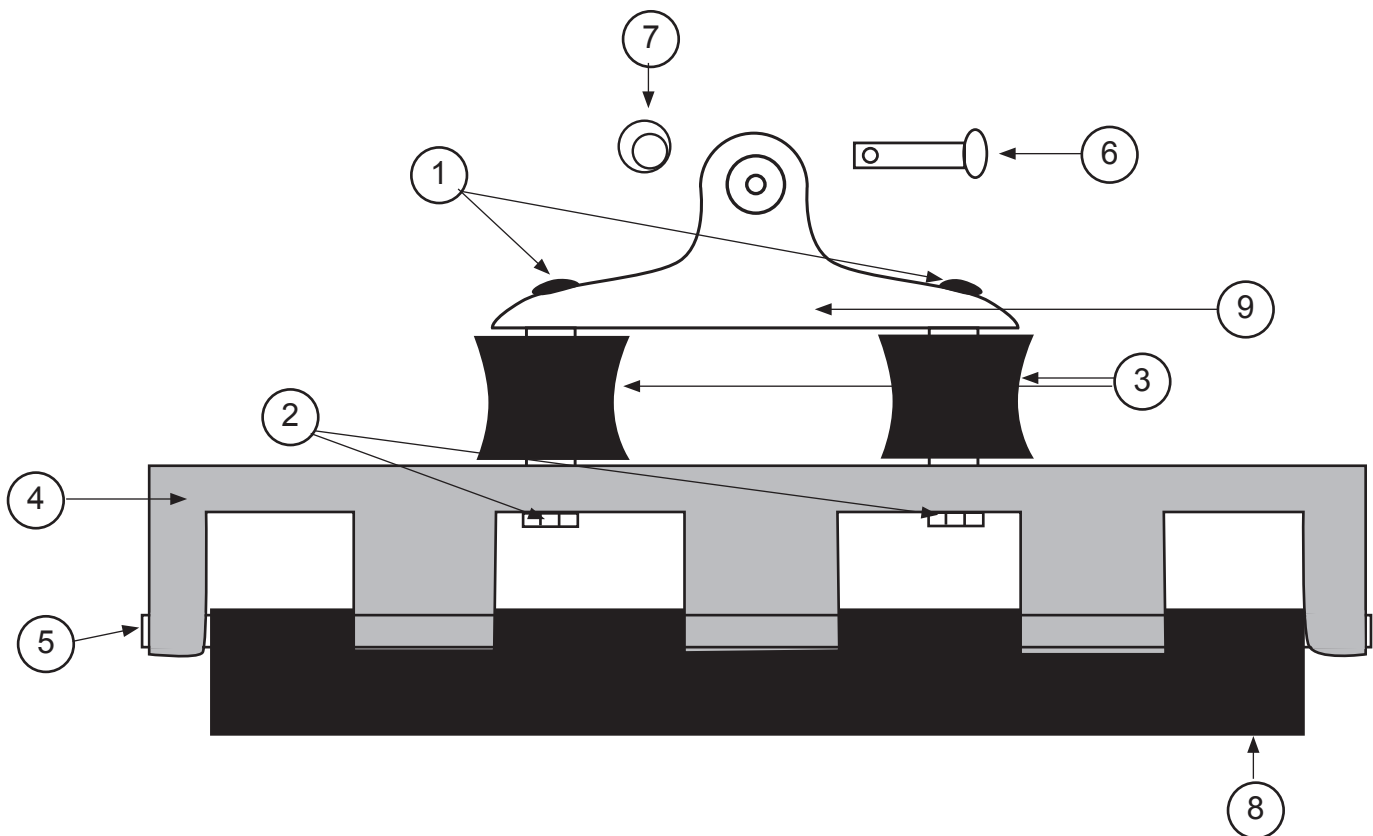

HOBIE CAT 16

Spaccato in italiano

Carrello SSI- RACE

N°	Codice	Descrizione
	99501524	Carrello SSI
1	99220326	Vite carrello SSI
2	18061607	Dado SSI
3	18061609	Puleggia carrello SSI
4	18061606	Cerniera SSI
5	18061603	Spina SSI
6	99220047	Perno 5x20
7	18061605	Coppiglia
8	99501522	Slitta su rulli SSI
9	18061611	Attacca caricabasso SSI