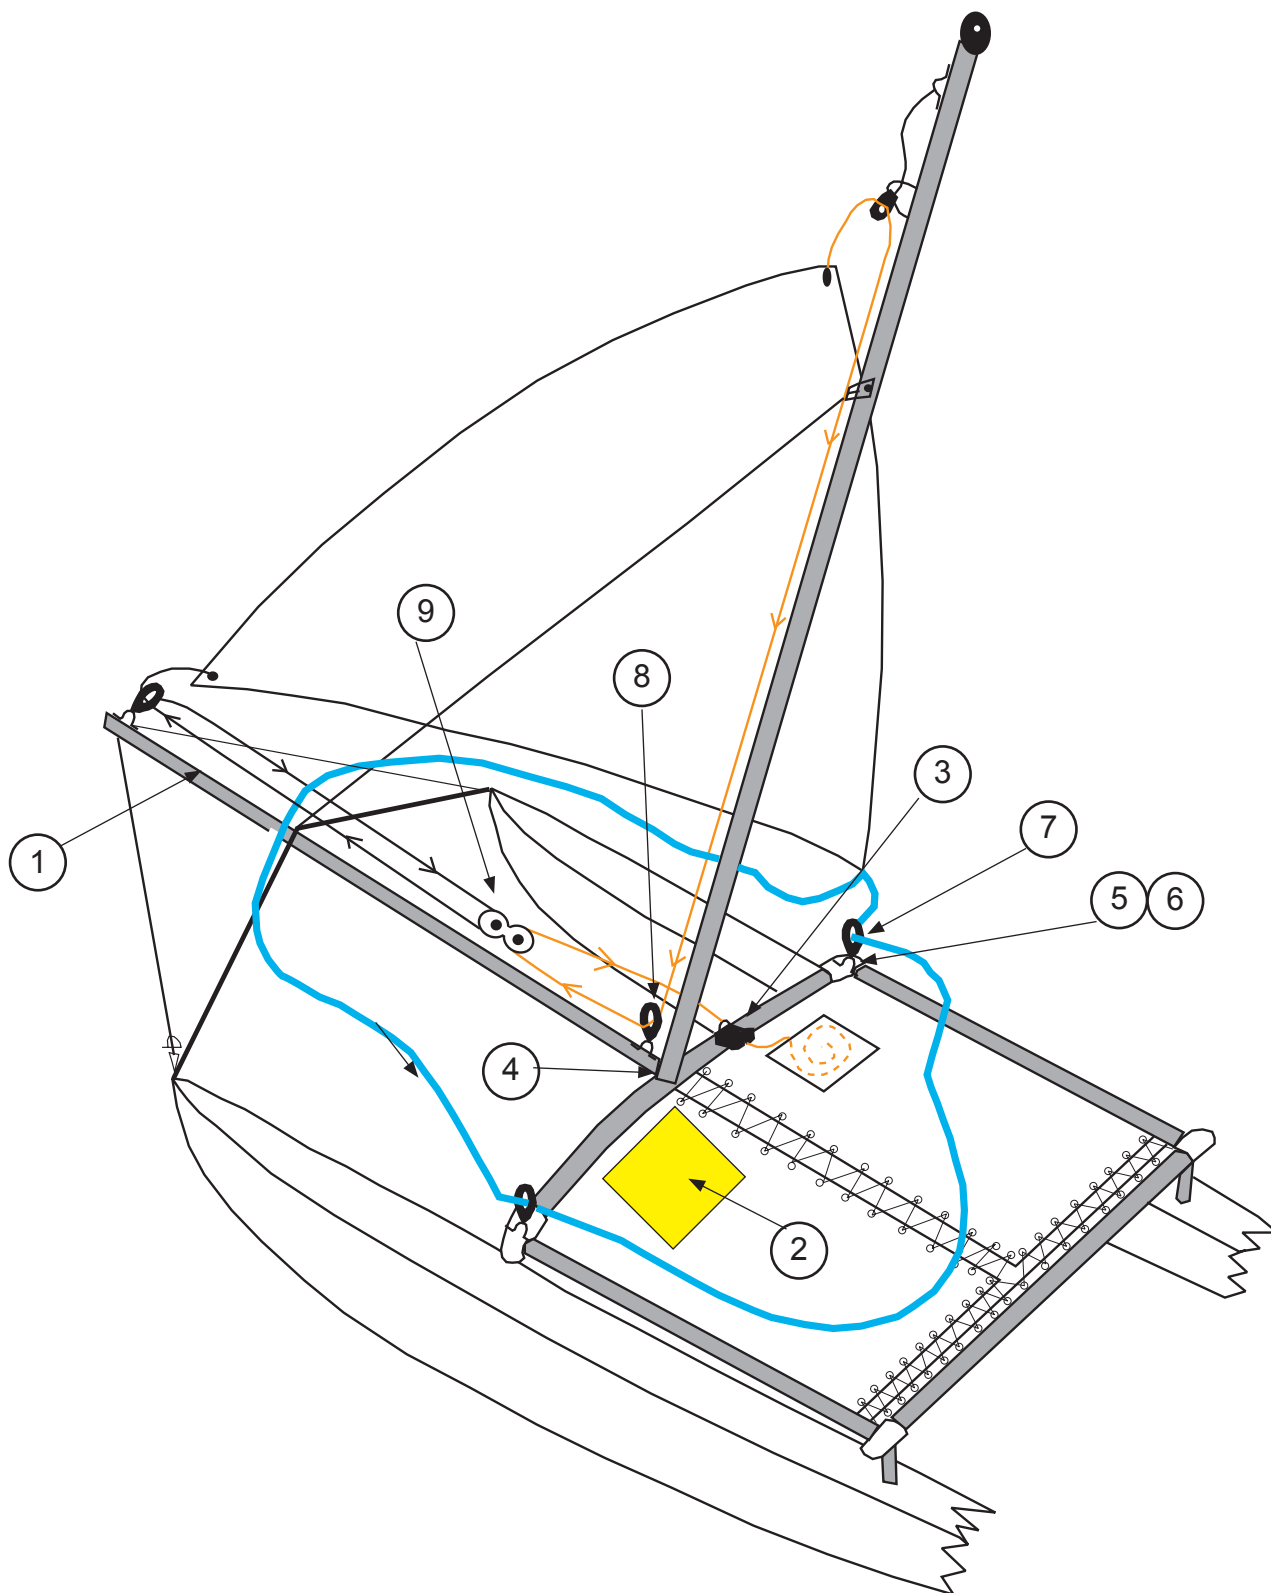

HOBIE CAT 16

Spaccato in italiano

Kit gennaker classic (Opzione)

HOBIE CAT 16

Spaccato in italiano

Kit gennaker trompette (Opzione)

N°	Codice	Descrizione
1-16	KAVS16	Kit gennaker trompette (senza gennaker)
1	16062645	Tangone spi trompette
2	99267760	Bocca snuffer piccola
	99220101	Vite 4,8x19
3	99267529	Sacca per bocca snuffer piccola
4-17	16070330	Kit attrezzatura spi + scotte
4	99220238	Ponticello spi testa albero
5	16056025	Attacco bompreso
6	60010950	Ponticello nylon
7	16070385	Torretta retriever
8	18070328	Bozzello + elastico rinvio retriever
9	99220036	Grillo 4
10	99220057	Ponticello forgiato

N°	Codice	Descrizione
11-15	99500980	Kit bozzelli spi trompette
11	99501000	Bozzello winch 57mm
12	99501015	Bozzello singolo fisso H2650
13	99500109	Bozzello da carrello H232
14	17070150	Bozzello singolo H224
15	99500354	Torretta Harken
16	99500352	Basetta torretta Harken
	99220074	Vite 3.9x31
	16070040	Kit scotte spi std/trompette
	99210050	Bicchiere rivetto
Gennaker trompette		
	16032070	Bianco
	16032075	Giallo
	16032085	Rosso
	16032090	Viola
	16032110	Blu
	16032100	Verde
	16032105	Arancione