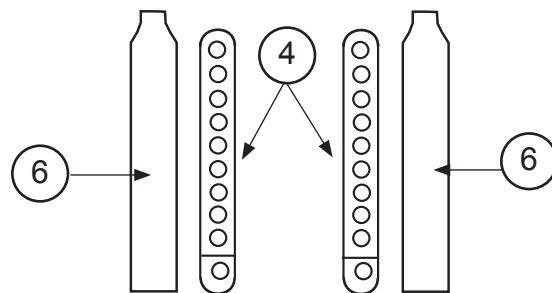

HOBIE CAT 16
Spaccato in italiano

Albero RACE

N°	Codice	Descrizione
	16042715	Albero 1 pezzo RACE
	16042794	Albero 2 pezzi RACE
1-4	16042710	Testa d'albero completa
1	16000005	Testa d'albero nuda
2	14041711	Perno testa d'albero
3	16041711	Poleggia testa d'albero
4	16041750	Drizza randa
5	16041753	Tappo albero plastica
6	16070460	Drizza randa tessile
7	99220035	Grillo 6
8	18541720	Hook drizza randa
9	16041721	Attacco sartiame
10	99220215	Ponticello
11	14041723	Adesivo sicurezza
12	99220050	Bitta bianca
13	16000010	Piede albero
14	99220238	Ponticello spi testa albero
15	99501560	Bozzello singolo girevole H340
16-18	16080220	Kit upgrade fiocco
16	99500126	Bozzelo orizzontale H233
17	99500349	Strozzatore H150
	99500985	Adattatore per superfici curve RF5416
	99221005	Vite 4.8x60
18	99501550	Poleggia drizza randa RF285
19	18061611	Attacco SSI
	99220049	Vite 5x12
	99220047	Perno 5x20
	99220031	Coppiglia
	16042760	Kit raddrizzamento albero
	99210050	Bicchiere rivetto

HOBIE CAT 16

Spaccato in italiano

Strallo & briglie

N°	Codice	Descrizione
1-5	16080503	Gioco di cavi HC16 CLUB/RACE
1-5	16080500	Gioco di cavi HC16 CLASSIC/EASY
7-10	16080290	Kit attrezzatura EASY
7-10	16080301	Kit attrezzatura CLUB
7-10	16080302	Kit attrezzatura RACE
1	99220058	Grillo 8
2	16060525	Strallo
3	99220036	Grillo 4
4	16080515	Puleggia drizza fiocco superiore
5	16080516	Puleggia drizza fiocco inferiore
6	16080540	Drizza fiocco
7	99220031	Coppiglia
8	99220034	Pernotto landa
9	99220033	Landa universale
10	99220035	Grillo 6
11	16080570	Briglia

HOBIE CAT 16

Spaccato in italiano

Sartie

N°	Codice	Descrizione
1	16080503	Gioco di cavi HC16 CLUB/RACE
1	16080500	Gioco di cavi HC16 CLASSIC/EASY
2-6	16080290	Kit attrezzatura EASY
2-6	16080301	Kit attrezzatura CLUB
2-6	16080302	Kit attrezzatura RACE
1	16080560	Sartie
2	99220031	Coppiglia
3	99220034	Pernotto landa
4	99220033	Landa universale
5	16060312	Landa ritorta
6	99500360	Coprilanda