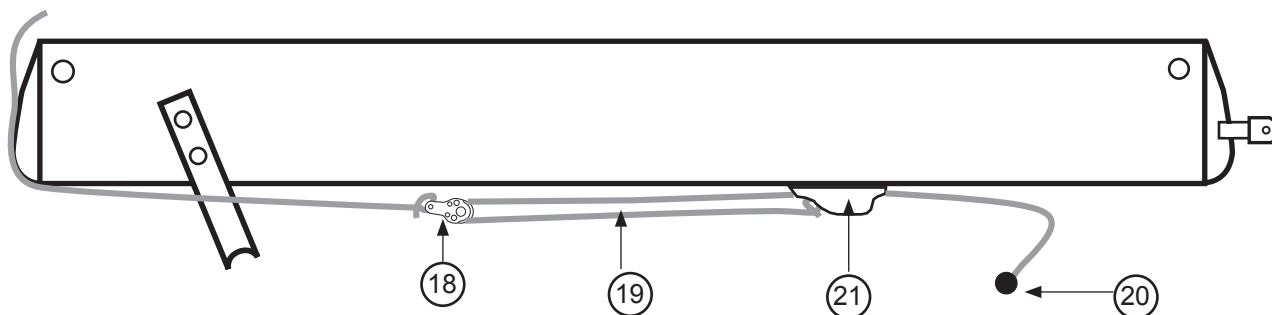

HOBIE CAT 16

Spaccato in italiano

Boma

N°	Codice	Descrizione
2-21	16012810	Boma RACE
18	17070150	Bozzello singolo H224
19	16080590	Kit cime boma Race
20	99500103	Pallina ferma-scotta
21	99500540	Strozzatore CL211 mk1
	99500541	Guida cima CL815