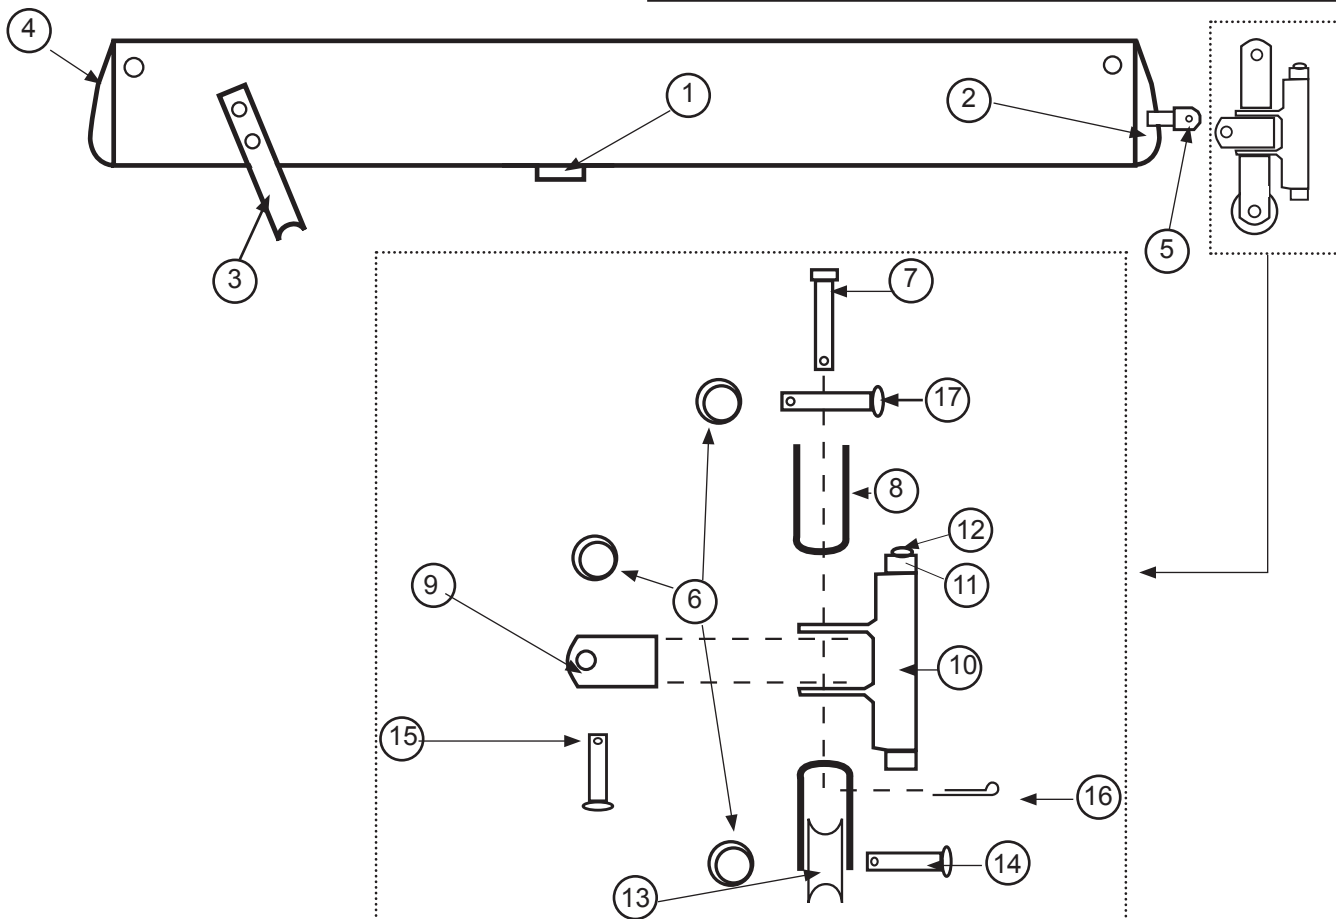

HOBIE CAT 16

Spaccato in italiano

Boma

N°	Codice	Descrizione
1-17	16012812	Boma completo CLUB&CLASSIC
2-21	16012810	Boma completo RACE
1	14011841	Clam Cleat boma
2	14000005	Tappo boma anteriore
3	14011830	Collier boma
4	14000010	Tappo boma posteriore
5	14011820	Perno attacco boma
6-17	16070355	Trozza boma
6	99220031	Coppiglia
7	14070354	Perno verticale trozza
8	14070353	Attacco trozza "U"

N°	Codice	Descrizione
9	14070351	Attacco trozza "C"
10	14070352	Slitta trozza
11	16070391	Kit teflon trozza
12	16070390	Vite kit teflon 4,8x80
13	13041700	Puleggia cunningam
14	99220047	Perno 5x20
15	99220034	Pernotto landa
16	99220046	Coppiglia 3,2x16
17	18060315	Perno lungo