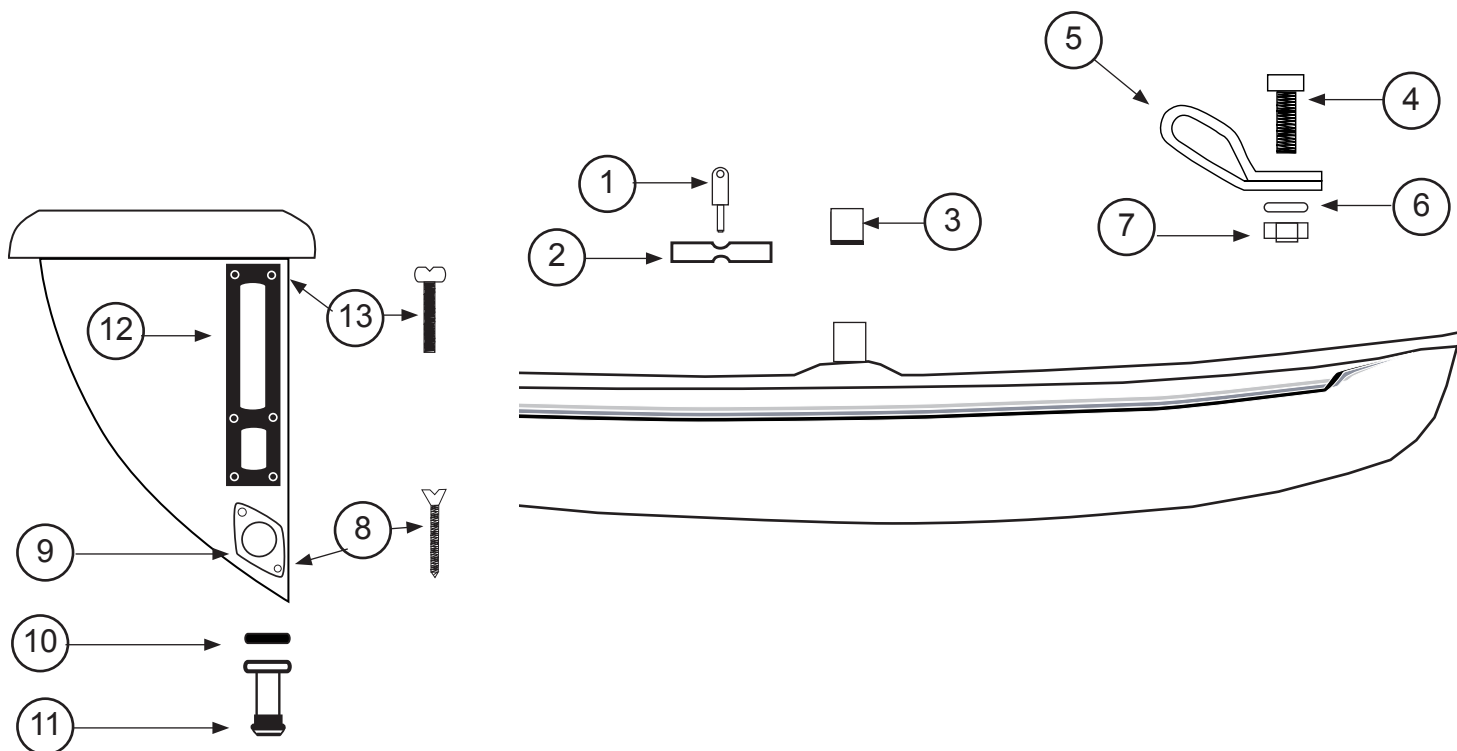

HOBIE CAT 16

Spaccato in italiano

HOBIE CAT 16**Spaccato in italiano****Indice**

Pag.	Descrizione
2	Indice
3-4	Scafi
5	Barre laterali
6-8	Traversa anteriore
9-10	Traversa posteriore
11	Trampolino mesh
12-13	Albero
14	Strallo - Briglie
15	Sartie
16	Trapezi
17-18	Timoneria
19-20	Barra d'accoppiamento
21	Stick
22-23	Boma
24	Randa
25	Paranco randa
26	Carrello CCT
27	Carrello SSI
28	Fiocco
29-30	Sistema avvolgifiocco (Opzione)
31	Bompreso gennaker (Opzione)
32-35	Kit gennaker
36	Contatti

HOBIE CAT 16

Spaccato in italiano

Scafi

N°	Codice	Descrizione
Scafo destro		
	16056102	HC 16 Classic
	16056130	HC16 Easy / Club rinforzato
	16056170	HC16 Race
Scafo sinistro		
	16056101	HC 16 Classic
	16056120	HC16 Easy / Club rinforzato
	16056160	HC16 Race
1	16056028	Attacco sartia
2	16056059	Supporto attacco sartia
3	16041780	Spugna pilone PVC
4	99220980	Vite attacco sartia 8x50
5	16056022	Occhiello prua

N°	Codice	Descrizione
6	99220002	Dado nylon D8
7	99220012	Dado autobloccante D8
8	99220074	Vite ghiera tappo
9	99056012	Ghiera tappo
10	99220041	O'ring tappo poppa
11	99220040	Tappo poppa
12	16056005	Femminella imboccolata
13	99226001	Vite femminella 5x40