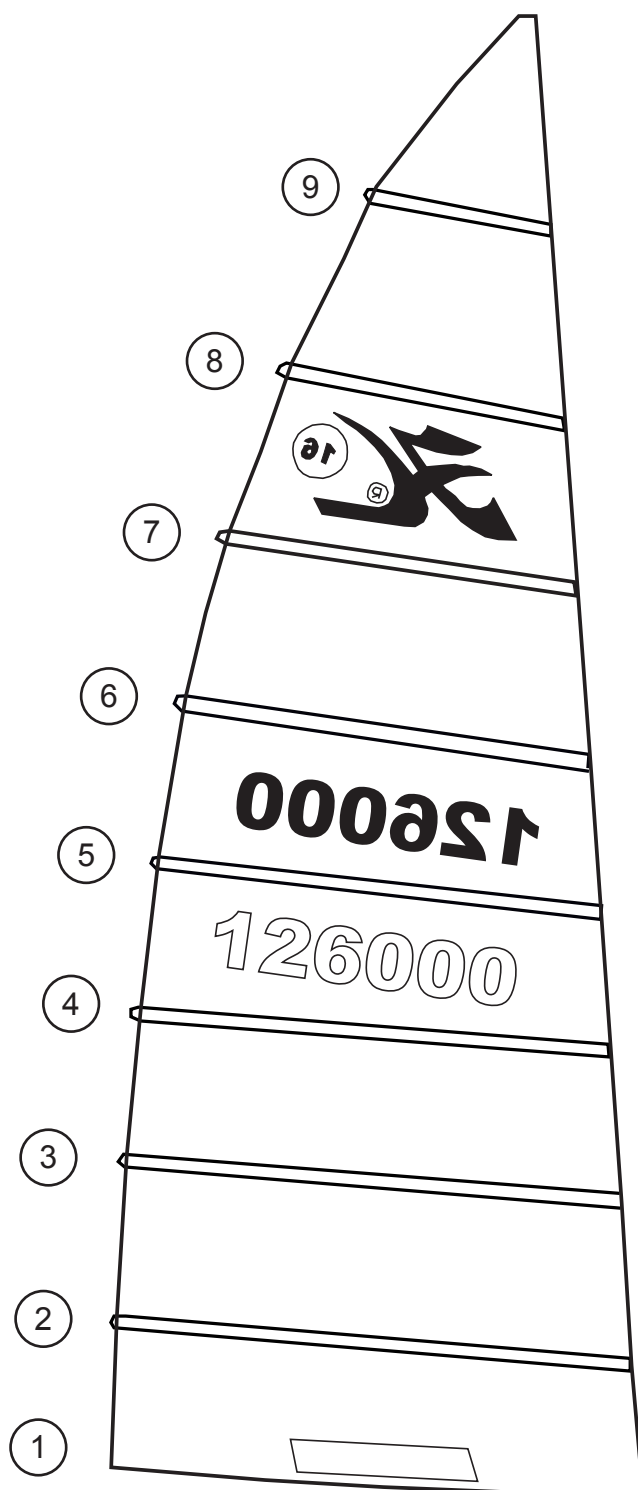

HOBIE CAT 16

Spaccato in italiano

Randa

N°	Codice	Descrizione
	16034010	Gioco di stecche randa STD
	16034030	Gioco di stecche randa RACE
	16034050	Gioco di stecche randa EASY
	16080320	Kit piastra testa randa
	16080321	Kit piastra alluminio punto di scotta randa EASY
	99504010	Tasca stecca randa
	14034110	Terminale standard stecca randa
	99500325	Terminale RACE stecca randa
	16080230	Kit upgrade cunningam
	99501530	Kit pulegge cunningam

N°	Std	Race	Easy
1	16034011	16034031	16034080
2	16034012	16034032	16034081
3	16034013	16034033	16034082
4	16034014	16034034	16034083
5	16034015	16034035	16034084
6	16034016	16034036	16034085
7	16034017	16034037	16034086
8	16034018	16034038	16034087
9			16034088