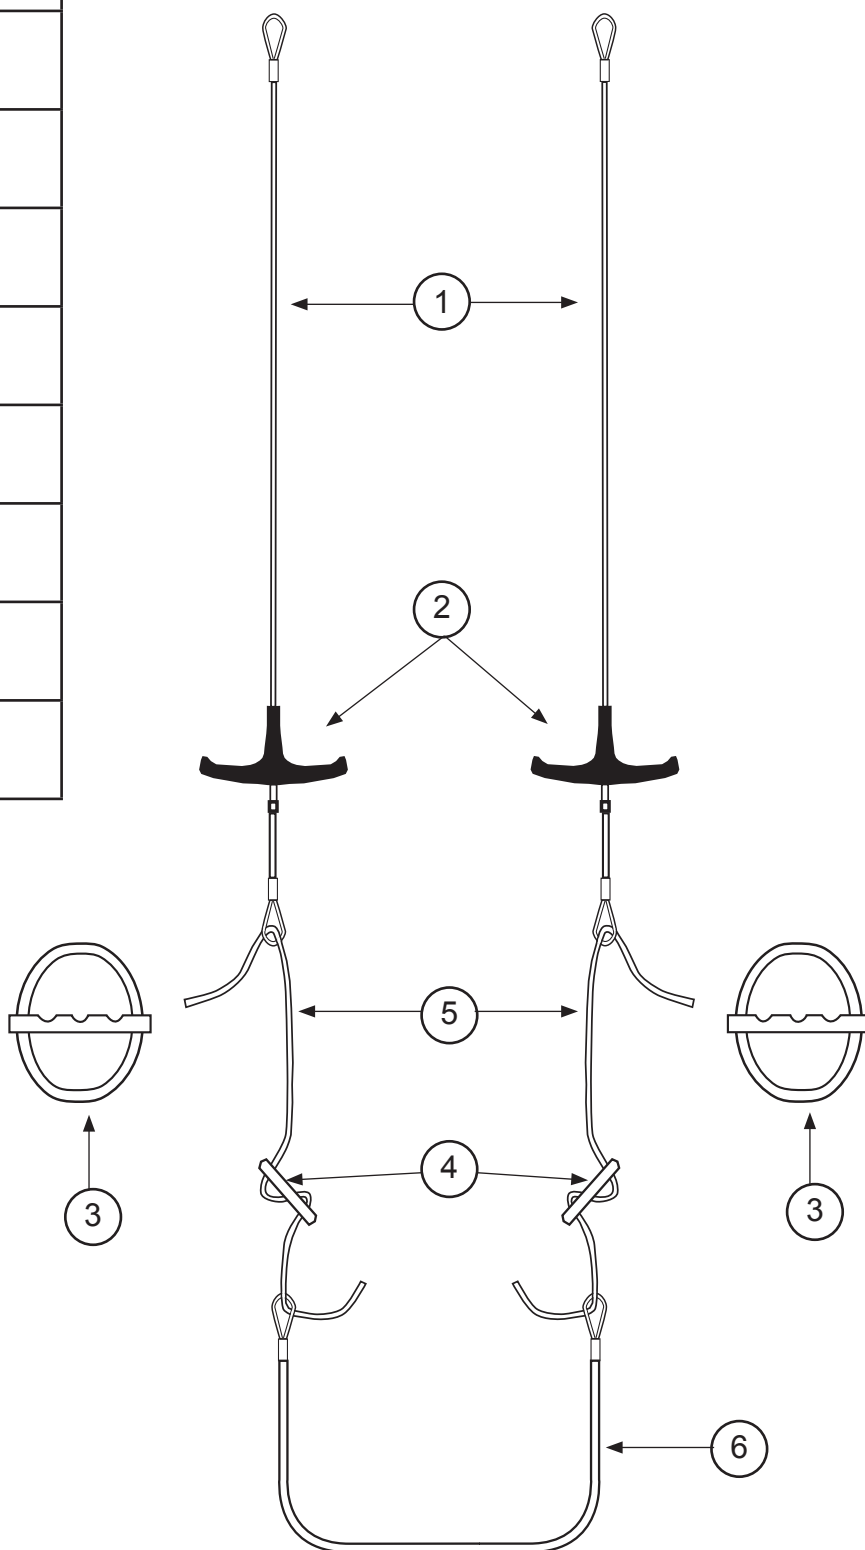

HOBIE CAT 16

Spaccato in italiano

Trapezi

N°	Codice	Descrizione
	16080503	Gioco di cavi HC16 CLUB/RACE
	16080500	Gioco di cavi HC16 CLASSIC/EASY
1-6	16080551	Kit trapezio (2 cavi)
1-2	16080557	Trapezio
2	16080552	Maniglia trapezio
3	99500020	Maniglia trapezio ovale J&H
4	18060301	Fermatrapezio
5	16080558	Cimetta trapezio
6	16080555	Elastico trapezio