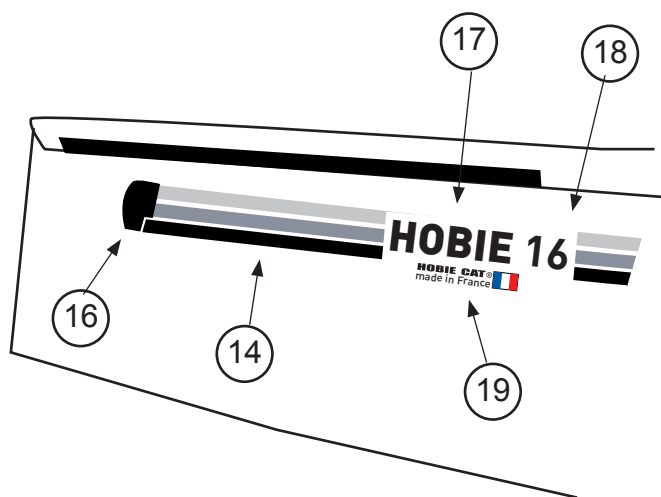

HOBIE CAT 16

Spaccato in italiano

Scafi

N°	Codice	Descrizione
14-20	Adesivi scafo	
14	17056081	Banda Molokai
15	17056082	Adesivo delfino sinistro
	17056083	Adesivo delfino destro
16	99056151	Adesivo terminale destro
	99056099	Adesivo terminale sinistro
17	99056002	Adesivo Hobie
18	99056004	Adesivo "16"
19	99056010	Adesivo "Made in France"
20	99056039	Adesivo interno prua