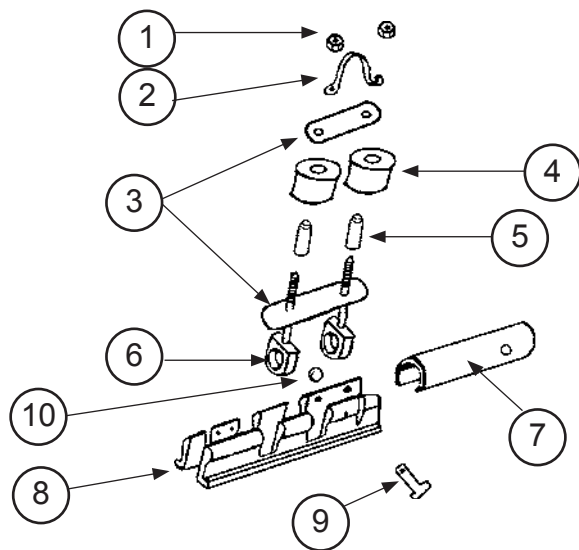

HOBIE CAT 16
Spaccato in italiano

Paranco Randa

N°	Codice	Descrizione
1	99500128	Bozzello triplo superiore RACE
	99500990	Bozzello triplo superiore CLUB/EASY
2	99501010	Bozzello triplo inferiore RACE
	99500349	Strozzatore H150
2	99500995	Bozzello triplo inferiore CLUB/EASY
	99500366	Strozzatore Klemme Sailspeed
3	15570420	Scotta CLUB/EASY
	16070420	Scotta RACE
4	99220036	Grillo 4

HOBIE CAT 16
Spaccato in italiano

Carrello CCT

N°	Codice	Spaccato
1-18	15080310	Carrello CCT STD
1-10	16080311	Carrello CCT LE
1	99220019	Dado autobloccante D6
2	99220215	Ponticello
3	14070322	Piastrina supporto puleggia
4	14070111	Puleggia carrello CCT
5	99220013	Boccola puleggia carrello CCT
6	99220024	Vite con occhio CCT
7	14070355	Cilindro inox carrello randa
8	14070356	Mezza guida
9	99220047	Perno 5x20
10	99220031	Coppiglia
11	99220089	Vite 4x40
12	14070316	Piastrina inox CCT
13	14070317	Rondella teflon CCT
14	99220017	Vite CCT 6x16
15	99500362	Strozzattascotte SS
16	14070323	Ponticello strozzatore CCT
17	99220152	Rondella D4
	99226003	Dado autobloccante D4
18	14070321	Piastrina inox mezza luna