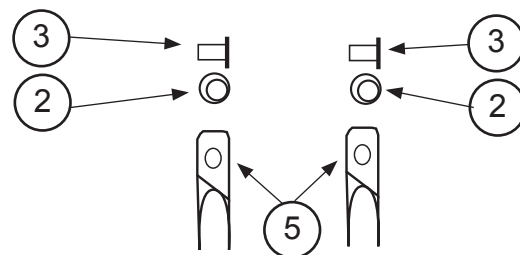

HOBIE CAT 16

Spaccato in italiano

Sartie

N°	Codice	Descrizione
1	16080503	Gioco di cavi HC16 CLUB/RACE
1	16080500	Gioco di cavi HC16 CLASSIC/EASY
2-6	16080290	Kit attrezzatura EASY
2-6	16080301	Kit attrezzatura CLUB
2-6	16080302	Kit attrezzatura RACE
1	16080560	Sartie
2	99220031	Coppiglia
3	99220034	Pernotto landa
4	99220033	Landa universale
5	16060312	Landa ritorta
6	99500360	Coprilanda