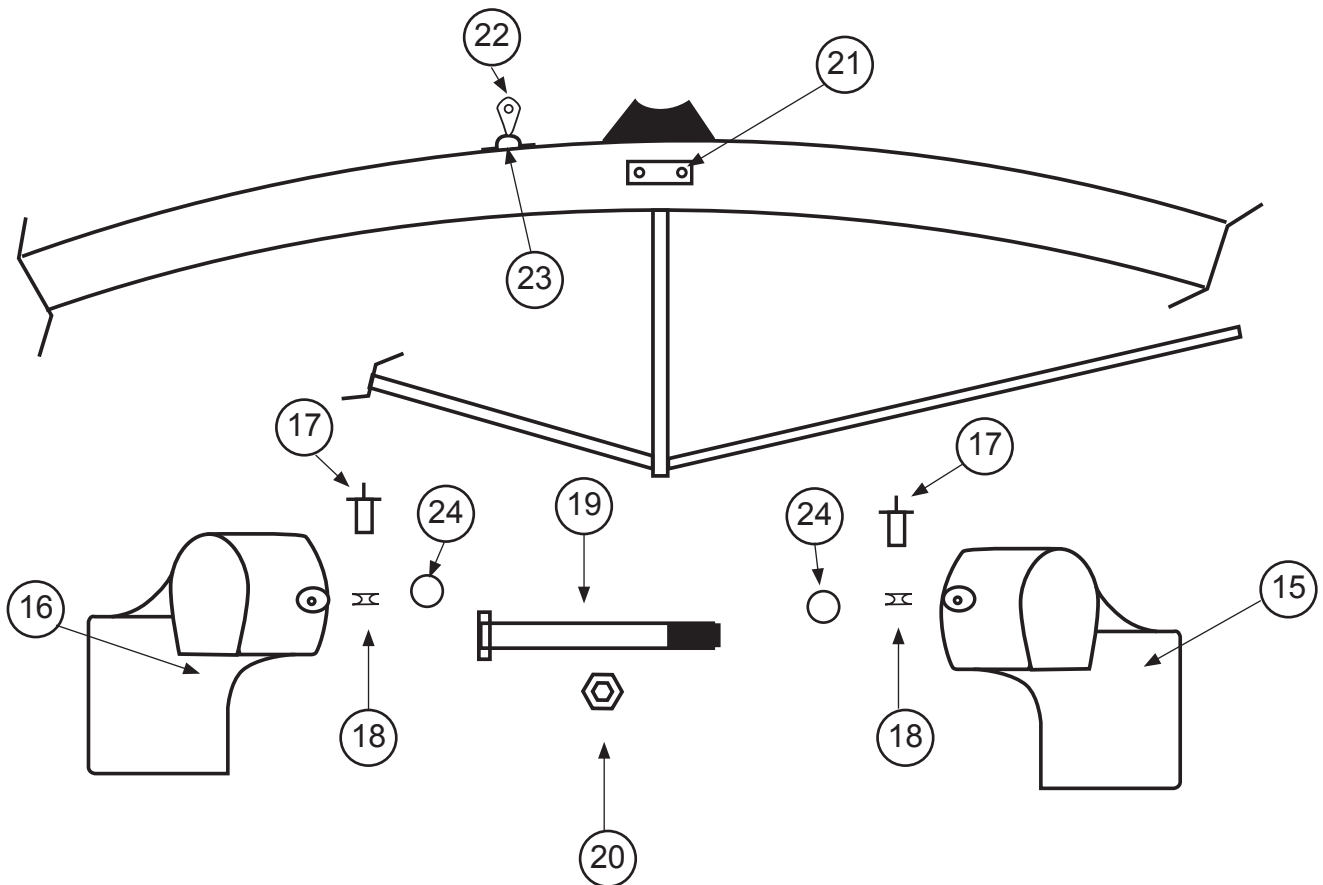

HOBIE CAT 16

Spaccato in italiano

Traversa anteriore CLUB & RACE

N°	Codice	Descrizione
15	16000020	Fusione anteriore sinistra 16 Race
16	16000025	Fusione anteriore destra 16 race
17	99210003	Rivetto lungo barber 4,8x29,8
18	18041764	Puleggia alluminio
19	99220038	Vite pilone
20	99220039	Dado nylon D10

N°	Codice	Descrizione
21	16056025	Attacco bompreso
22	17070150	Bozzello singolo H224
23	99220057	Ponticello forgiato
24	14070317	Rondella teflon