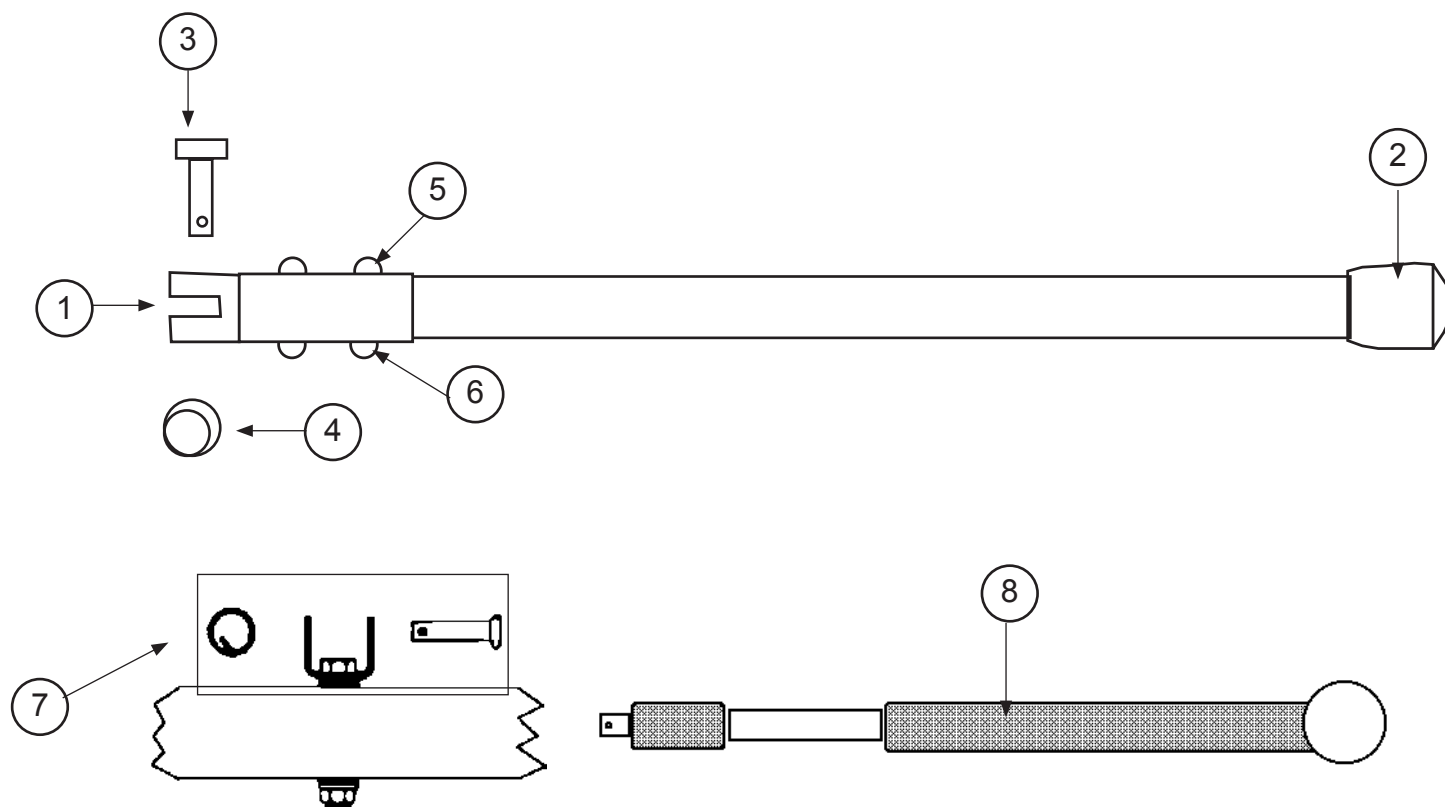

HOBIE CAT 16

Spaccato in italiano

Stick

N°	Codice	Descrizione
	16062305	Stick Alu
	16061301	Stick vetroresina
1	14061320	Attacco stick su stick
2	14061310	Tappo stick vetroresina
	14061315	Tappo stick alu
3	14061240	Perno stick

N°	Codice	Descrizione
4	99220031	Coppiglia
5	99220014	Vite 5x25
6	99220015	Dado autobloccante D5
7	99501310	Kit articolazione stick telescopico
8	99502330	Stick FX4 (Opzione)