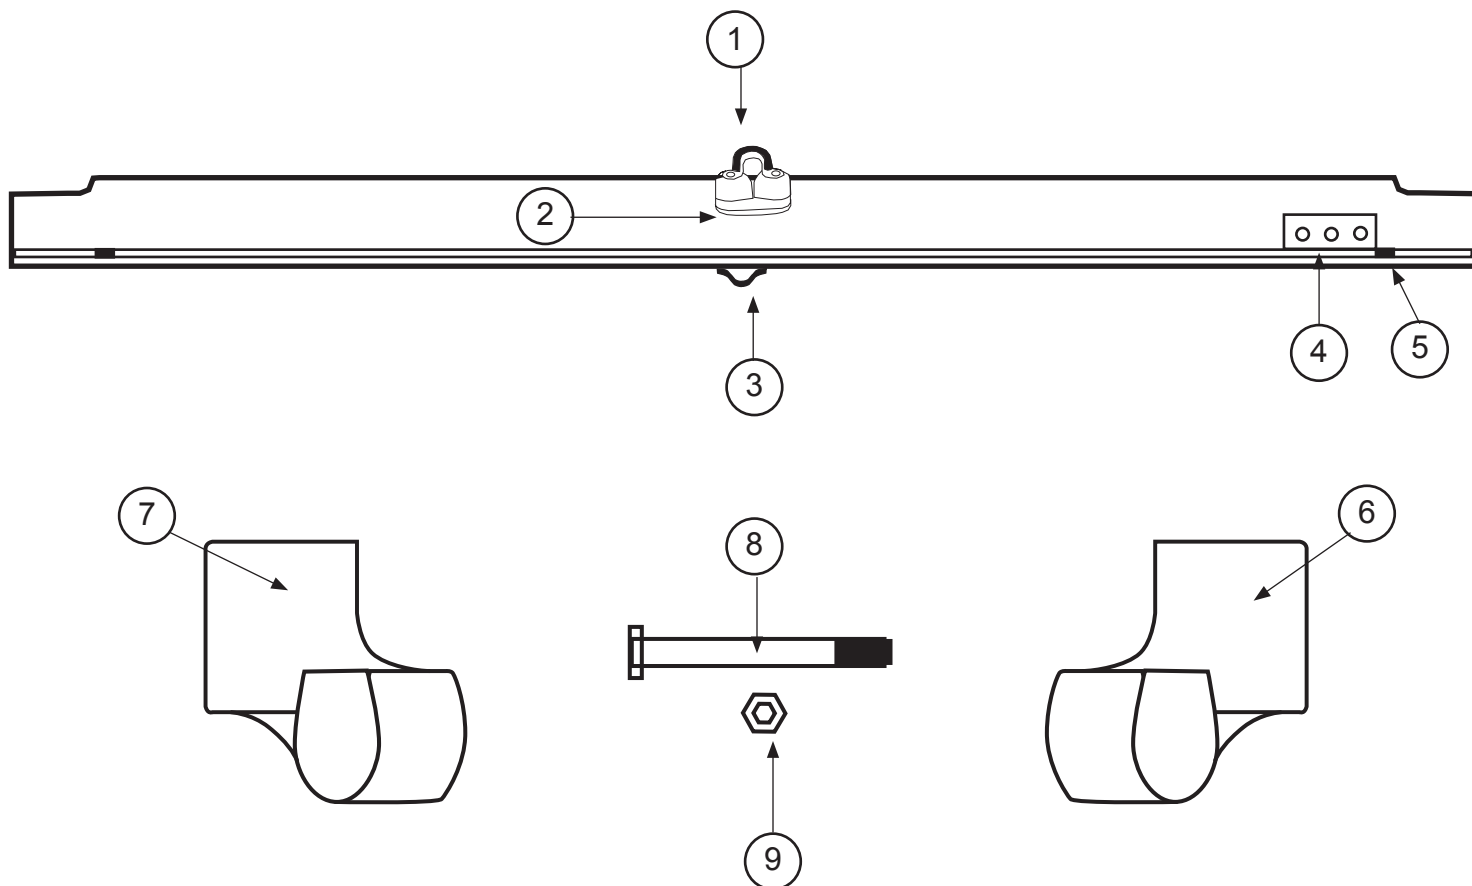

HOBIE CAT 16

Spaccato in italiano

Traversa posteriore CLUB / RACE

N°	Codice	Descrizione
	16062530	Traversa posteriore HC16 CLUB e RACE
	16062630	Traversa posterie nuda RI HC16
1	99500354	Torretta Harken
2	99500352	Basetta torretta Harken
	99220074	Vite 3,9x31
3	99220215	Ponticello
4	16062800	Piastrina estrazione carrello SSI

N°	Codice	Descrizione
5	14061530	Bottone plastica
6	14000055	Fusione posteriore sinistra
7	14000060	Fusione posteriore destra
8	99220038	Vite pilone
9	99220039	Dado nylon D10
	99210050	Bicchiere rivetto