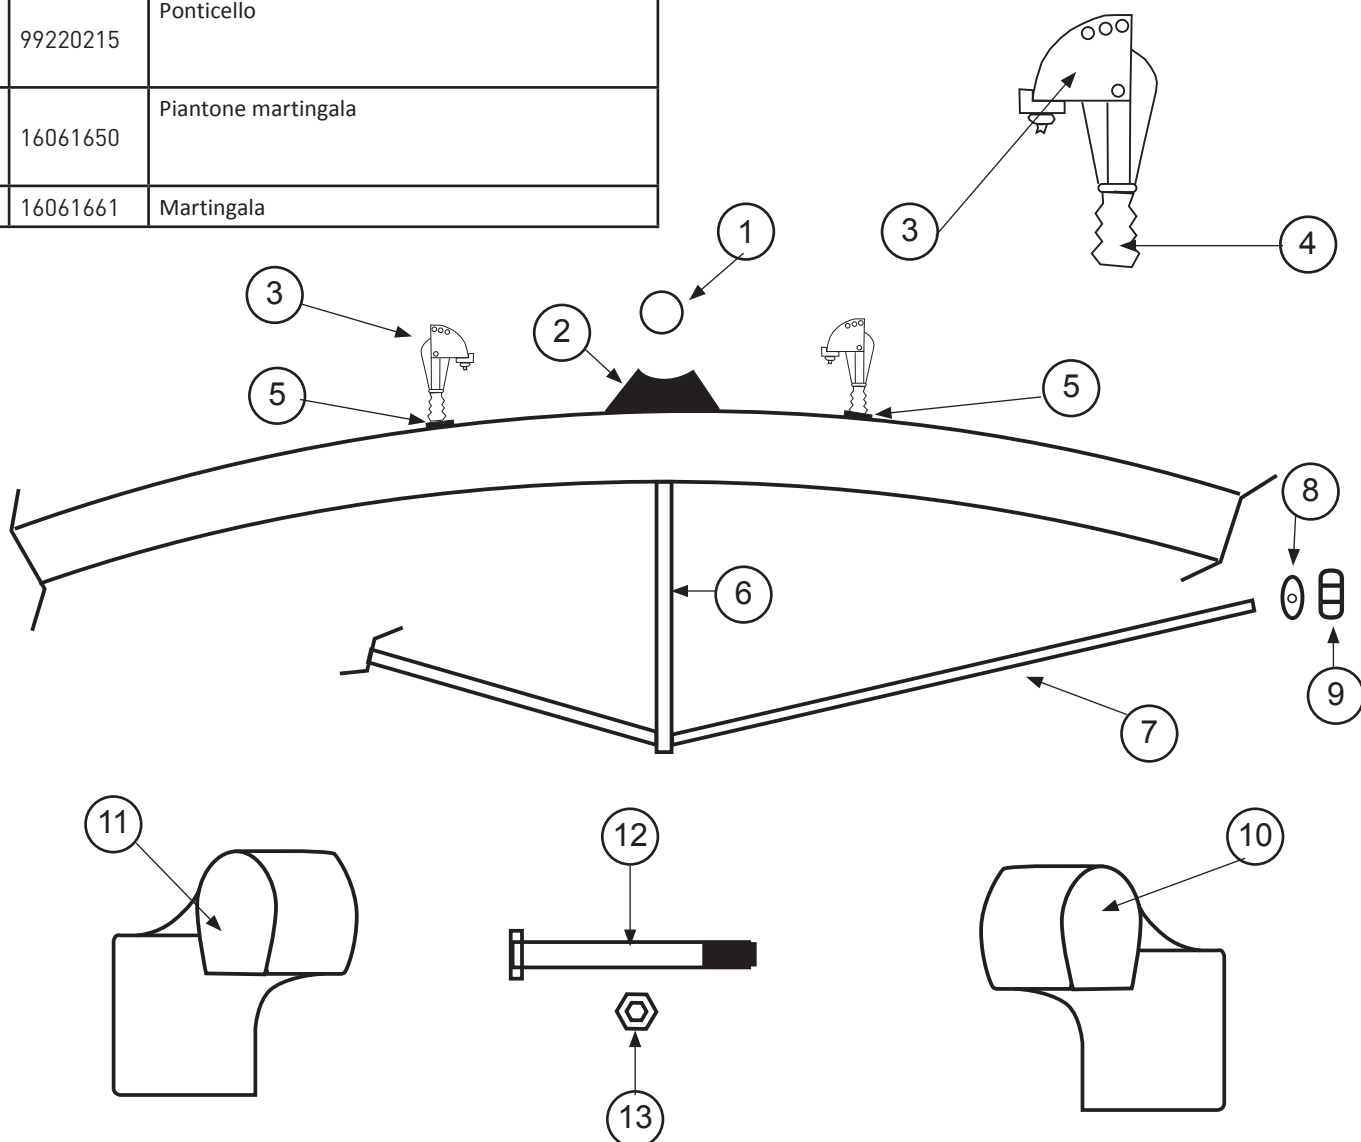

HOBIE CAT 16

Spaccato italiano

Traversa anteriore EASY

N°	Codice	Descrizione
	16062660	Traversa anteriore Easy
1	14041707	Disco Teflon
2	14000025	Base d'albero
3	13080340	Torretta fiocco std
	13080545	Strozzatore torretta fiocco std
4	99500755	Molla in plastica bozzello
5	99220215	Ponticello
6	16061650	Piantone martingala
7	16061661	Martingala

N°	Codice	Descrizione
8	99220059	Rondella inox D10
9	99220302	Dado autobloccante D10
10	14000065	Fusione anteriore sinistra 16 std
11	14000070	Fusione anteriore destra 16 std
12	99220038	Vite pilone
13	99220039	Dado nylon D10