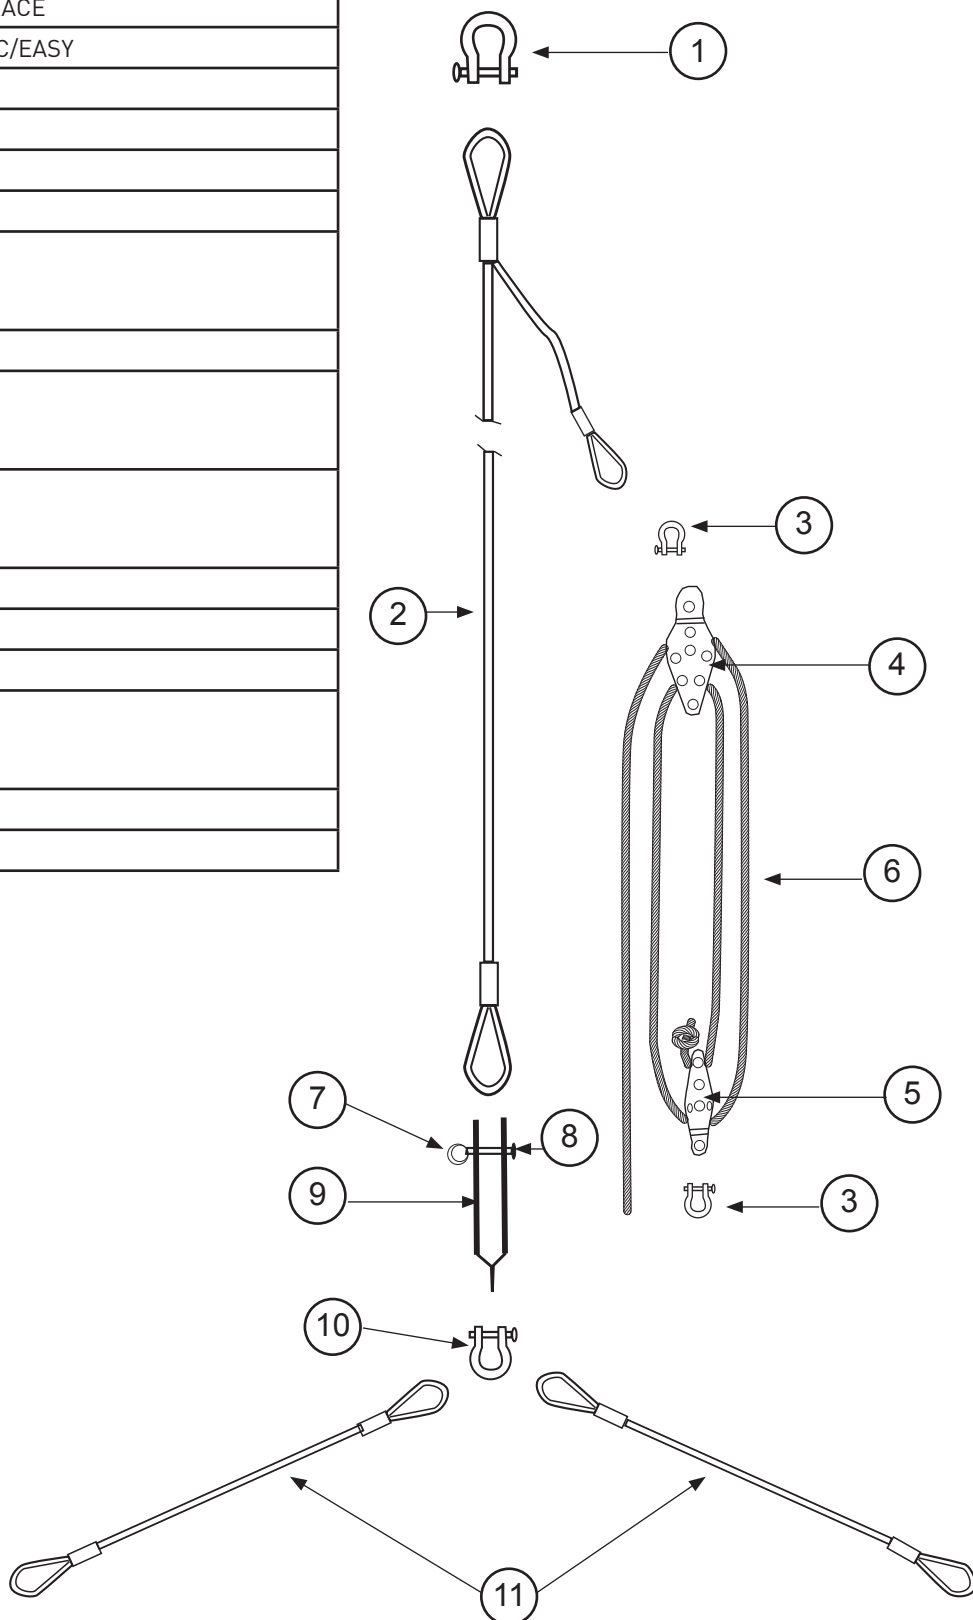

HOBIE CAT 16

Spaccato in italiano

Strallo & briglie

N°	Codice	Descrizione
1-5	16080503	Gioco di cavi HC16 CLUB/RACE
1-5	16080500	Gioco di cavi HC16 CLASSIC/EASY
7-10	16080290	Kit attrezzatura EASY
7-10	16080301	Kit attrezzatura CLUB
7-10	16080302	Kit attrezzatura RACE
1	99220058	Grillo 8
2	16060525	Strallo
3	99220036	Grillo 4
4	16080515	Puleggia drizza fiocco superiore
5	16080516	Puleggia drizza fiocco inferiore
6	16080540	Drizza fiocco
7	99220031	Coppiglia
8	99220034	Pernotto landa
9	99220033	Landa universale
10	99220035	Grillo 6
11	16080570	Briglia