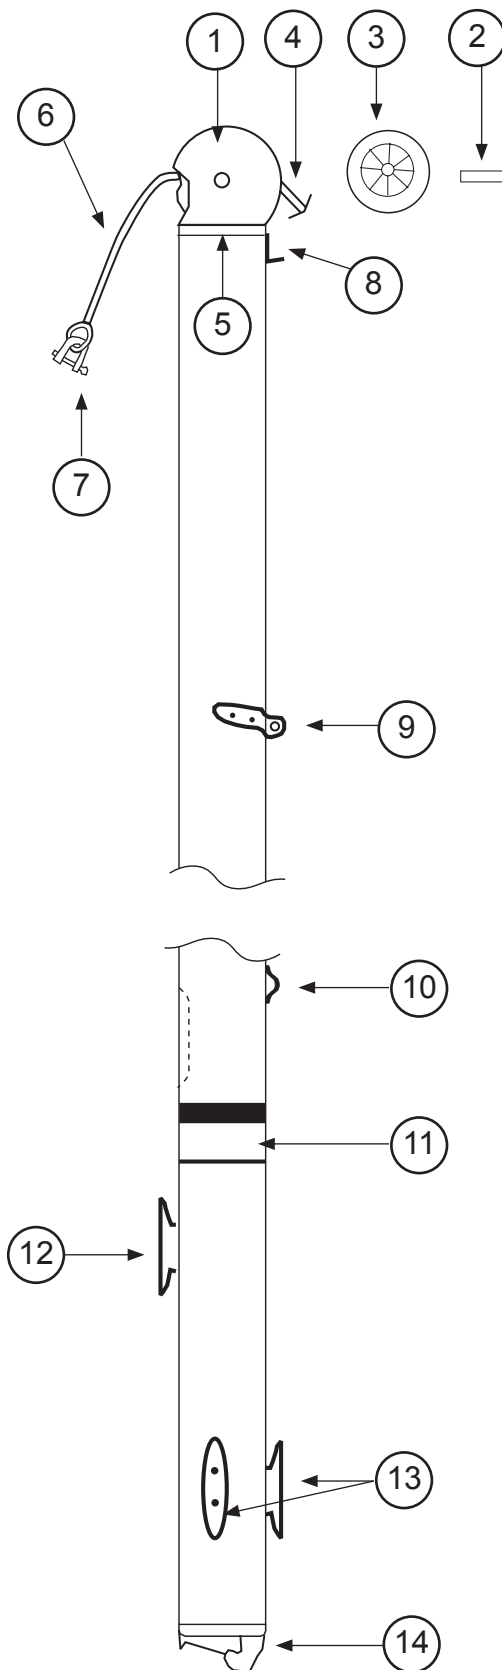

N°	Codice	Descrizione
8	99500440	Torretta H472
	99220195	Vite 4,2x38
9	99500126	Bozzelo orizzontale H233
10	16070090	Cima carrello fiocco
11	16061650	Piantone martingala
12	16061661	Martingala
13	99220059	Rondella inox D10
14	99220302	Dado autobloccante D10

N°	Codice	Descrizione
21	16056025	Attacco bompreso
22	17070150	Bozzello singolo H224
23	99220057	Ponticello forgiato
24	14070317	Rondella teflon

HOBIE CAT 16
Spaccato italiano

Traversa anteriore EASY

N°	Codice	Descrizione
	16062660	Traversa anteriore Easy
1	14041707	Disco Teflon
2	14000025	Base d'albero
3	13080340	Torretta fiocco std
	13080545	Strozzatore torretta fiocco std
4	99500755	Molla in plastica bozzello
5	99220215	Ponticello
6	16061650	Piantone martingala
7	16061661	Martingala

HOBIE CAT 16

Spaccato in italiano

Trampolino

N°	Codice	Descrizione
	Trampolino 3 pezzi	
	16025005	Bianco
	16025205	Blu
	16025800	Mesh
	16070430	Cima trampolino posteriore
	16070440	Cima trampolino centrale

HOBIE CAT 16
Spaccato in italiano

Albero EASY & CLUB

N°	Codice	Descrizione
	16042701	Albero 1 pezzo EASY / CLUB
	16042792	Albero 2 pezzi EASY / CLUB
1-4	16042710	Testa d'albero completa
1	16000005	Testa albero nuda
2	14041711	Perno testa albero
3	16041711	Poleggia testa d'albero
4	16041750	Drizza randa
5	16041753	Tappo albero plastica
6	14070460	Drizza randa tessile
7	99220035	Grillo 6
8	18541720	Hook drizza randa
9	16041721	Attacco sartieme
10	99220215	Ponticello
11	14041723	Adesivo sicurezza
12	14041715	Bitta nera
13	99220050	Bitta bianca
	99220051	Vite bitta 4X30
	99220052	Dado bitta
14	16000010	Piede albero
	16042760	Kit raddrizzamento albero