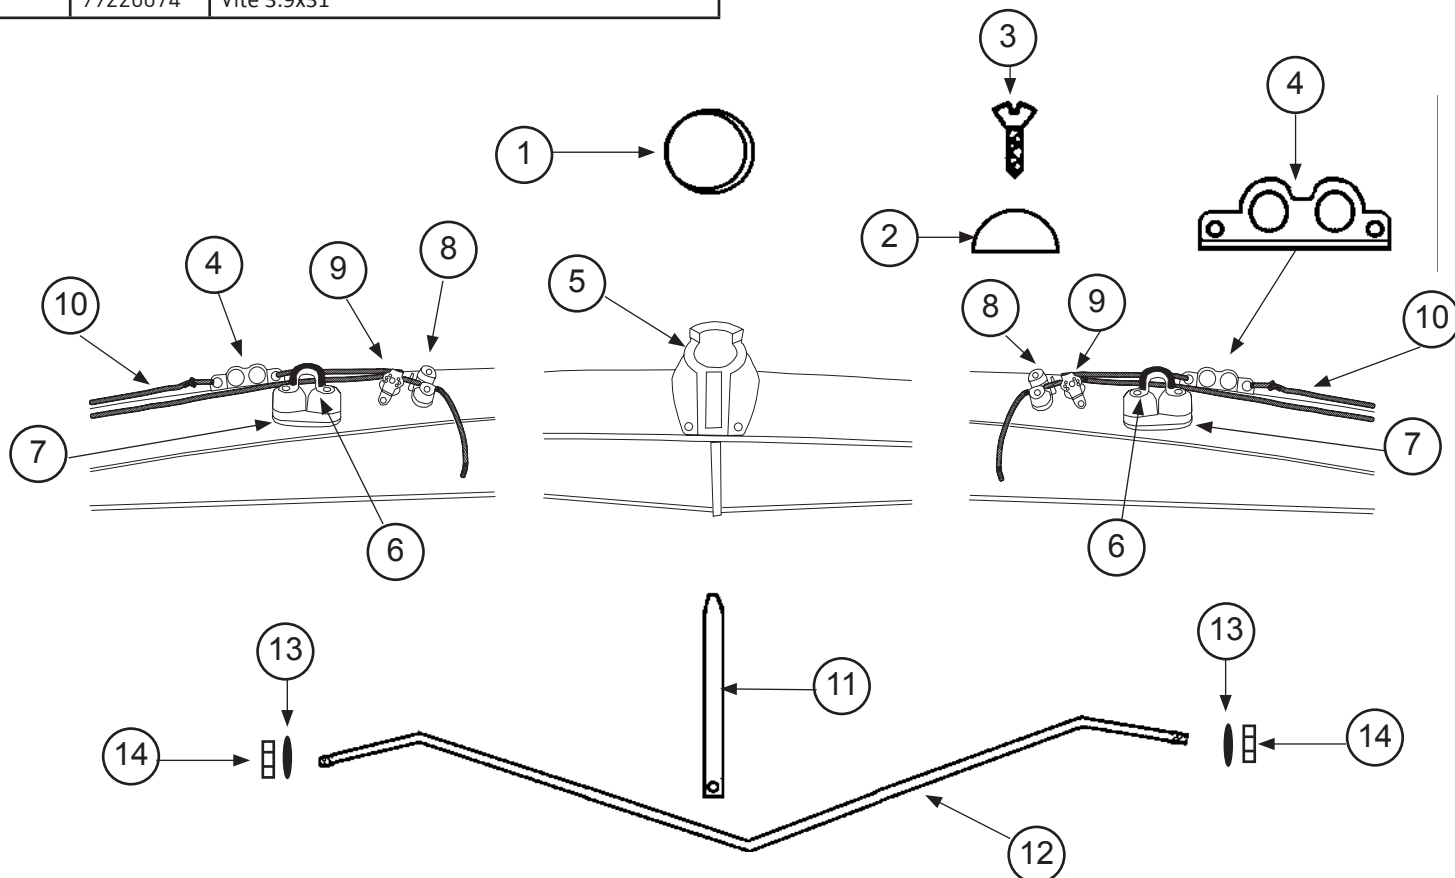

HOBIE CAT 16

Spaccato in italiano

Traversa anteriore CLUB & RACE

N°	Codice	Descrizione
	16062593	Traversa anteriore CLUB e RACE
	16062620	Traversa anteriore nuda CLUB e RACE
1	14041707	Disco teflon
2	99220029	Mezza sfera nylon
3	99220074	Vite 3.9x31
4	16062540	Carrello Trentec
5	14000025	Base albero
6	99500354	Torretta Harken
7	99500352	Basetta torretta Harken
	99220074	Vite 3.9x31

N°	Codice	Descrizione
8	99500440	Torretta H472
	99220195	Vite 4,2x38
9	99500126	Bozzelo orizzontale H233
10	16070090	Cima carrello fiocco
11	16061650	Piantone martingala
12	16061661	Martingala
13	99220059	Rondella inox D10
14	99220302	Dado autobloccante D10