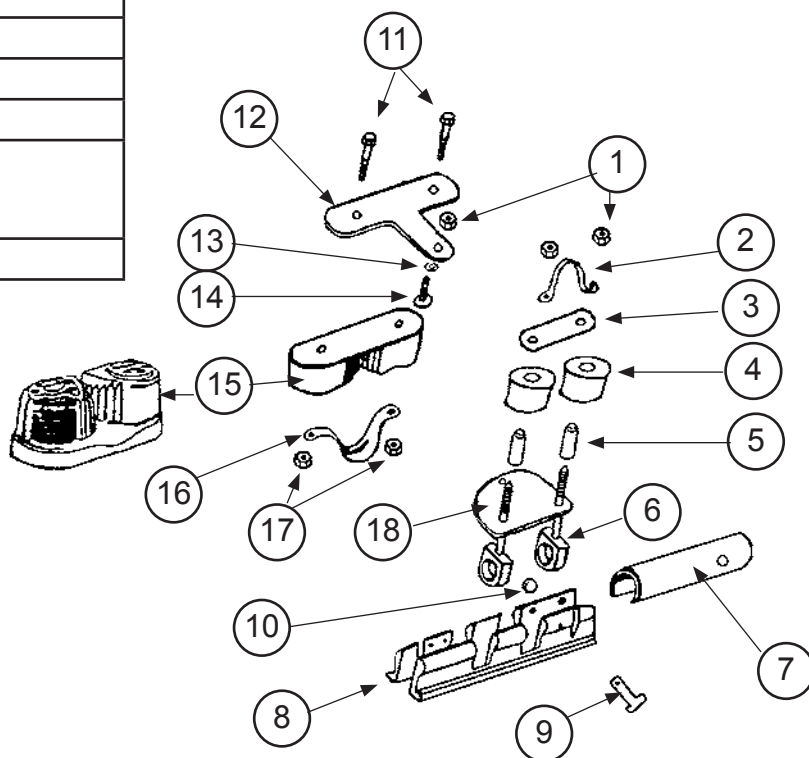

HOBIE CAT 16

Spaccato in italiano

Carrello CCT

N°	Codice	Spaccato
1-18	15080310	Carrello CCT STD
1-10	16080311	Carrello CCT LE
1	99220019	Dado autobloccante D6
2	99220215	Ponticello
3	14070322	Piastrina supporto puleggia
4	14070111	Puleggia carrello CCT
5	99220013	Boccola puleggia carrello CCT
6	99220024	Vite con occhio CCT
7	14070355	Cilindro inox carrello randa
8	14070356	Mezza guida
9	99220047	Perno 5x20
10	99220031	Coppiglia
11	99220089	Vite 4x40
12	14070316	Piastrina inox CCT
13	14070317	Rondella teflon CCT
14	99220017	Vite CCT 6x16
15	99500362	Strozzattascotte SS
16	14070323	Ponticello strozzatore CCT
17	99220152	Rondella D4
	99226003	Dado autobloccante D4
18	14070321	Piastrina inox mezza luna