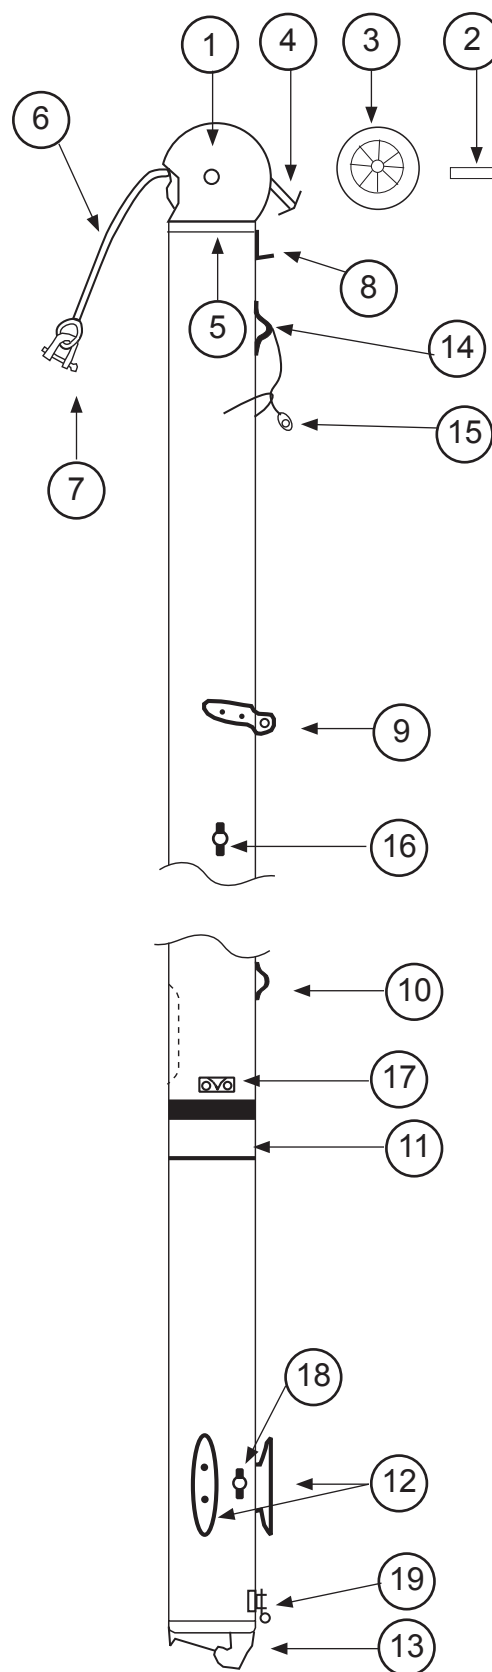

HOBIE CAT 16

Spaccato in italiano

Albero RACE

N°	Codice	Descrizione
	16042715	Albero 1 pezzo RACE
	16042794	Albero 2 pezzi RACE
1-4	16042710	Testa d'albero completa
1	16000005	Testa d'albero nuda
2	14041711	Perno testa d'albero
3	16041711	Poleggia testa d'albero
4	16041750	Drizza randa
5	16041753	Tappo albero plastica
6	16070460	Drizza randa tessile
7	99220035	Grillo 6
8	18541720	Hook drizza randa
9	16041721	Attacco sartiame
10	99220215	Ponticello
11	14041723	Adesivo sicurezza
12	99220050	Bitta bianca
13	16000010	Piede albero
14	99220238	Ponticello spi testa albero
15	99501560	Bozzello singolo girevole H340
16-18	16080220	Kit upgrade fiocco
16	99500126	Bozzelo orizzontale H233
17	99500349	Strozzatore H150
	99500985	Adattatore per superfici curve RF5416
	99221005	Vite 4.8x60
18	99501550	Poleggia drizza randa RF285
19	18061611	Attacco SSI
	99220049	Vite 5x12
	99220047	Perno 5x20
	99220031	Coppiglia
	16042760	Kit raddrizzamento albero
	99210050	Bicchiere rivetto