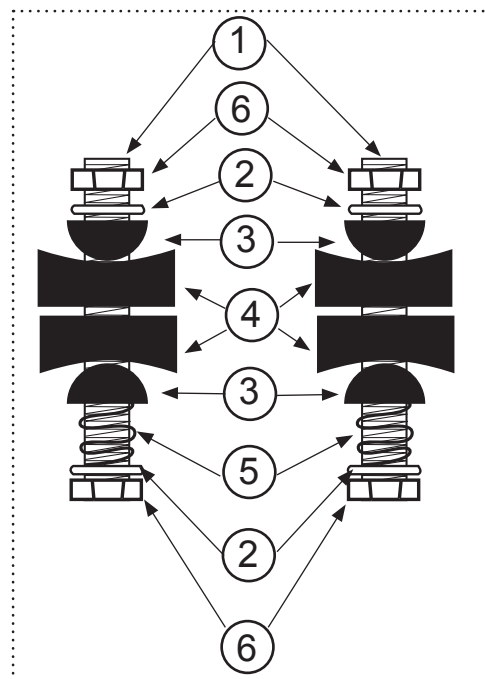

HOBIE CAT 16
Spaccato in italiano

Timoneria RACE

N°	Codice	Descrizione
	16062146	Timoneria completa destra RACE
	16062145	Timoneria completa sinistra RACE
1-8	16062148	Braccio timone destro completo RACE
	16062147	Braccio timone sinistro completo RACE
1-4	14062130	Fusione superiore timone completa
1	99221123	Vite Dural 8x20
2	99061110	Rondella Dural
3	14061122	Piastrina Dural
4	14000045	Fusione superiore timone
5	16062150	Tube timone nudo
6	99220164	Terminale pivotante braccetto RACE
7	99220161	Coppiglia RACE
8	99220435	Elastico terminale pivotante braccetto RACE
9-16	14062120	Guancetta completa
9	99220150	Vite pala 8x55
10	99220012	Dado autobloccante D8
11	14061180	Camma
12	99220008	Spina elastica
13	14000050	Guancetta nuda
14	14061105	Pene spingicam
15	99220004	Molla inox
16	99220006	Vite registro
17	16080340	Agugliotto
18	16062110	Pala timone LEXAN
	99502140	Pala timone RACE
19	99502130	Inserto inox pala timone
20	99220003	Vite pala 8x55

HOBIE CAT 16
Spaccato in italiano

Barra d'accoppiamento CLUB / EASY

N°	Codice	Descrizione
	16062200	Barra d'accoppiamento rinforzata (2008)
1-6	99500380	Kit articolazione
1	99220116	Vite 6x55
2	99220032	Rondella inox TMC
3	99220029	Mezza sfera nylon
4	99500331	Mezzo distanziatore TMC
5	99500335	Molla TMC
6	99220019	Dado autobloccante D6
7	99000005	Terminale braccetto standard
8	99221301	Attacco stick
9	99220012	Dado autobloccante D8
10	99220010	Vite registro barra standard
11	99220011	Dado HU D8
12	99000010	Terminale regolabile barra standard
	99210001	Rivetto 4,8x10
	99216010	Rivetto 4,8x11