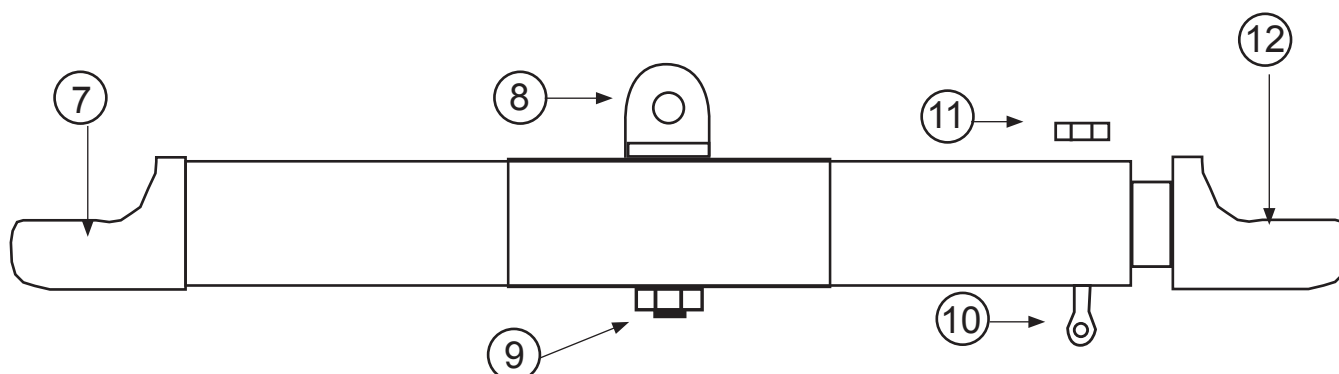

HOBIE CAT 16
Spaccato in italiano

Timoneria RACE

N°	Codice	Descrizione
	16062146	Timoneria completa destra RACE
	16062145	Timoneria completa sinistra RACE
1-8	16062148	Braccio timone destro completo RACE
	16062147	Braccio timone sinistro completo RACE
1-4	14062130	Fusione superiore timone completa
1	99221123	Vite Dural 8x20
2	99061110	Rondella Dural
3	14061122	Piastrina Dural
4	14000045	Fusione superiore timone
5	16062150	Tube timone nudo
6	99220164	Terminale pivotante braccetto RACE
7	99220161	Coppiglia RACE
8	99220435	Elastico terminale pivotante braccetto RACE
9-16	14062120	Guancetta completa
9	99220150	Vite pala 8x55
10	99220012	Dado autobloccante D8
11	14061180	Camma
12	99220008	Spina elastica
13	14000050	Guancetta nuda
14	14061105	Pene spingicam
15	99220004	Molla inox
16	99220006	Vite registro
17	16080340	Agugliotto
18	16062110	Pala timone LEXAN
	99502140	Pala timone RACE
19	99502130	Inserto inox pala timone
20	99220003	Vite pala 8x55

HOBIE CAT 16
Spaccato in italiano

Barra d'accoppiamento CLUB / EASY

N°	Codice	Descrizione
	16062200	Barra d'accoppiamento rinforzata (2008)
1-6	99500380	Kit articolazione
1	99220116	Vite 6x55
2	99220032	Rondella inox TMC
3	99220029	Mezza sfera nylon
4	99500331	Mezzo distanziatore TMC
5	99500335	Molla TMC
6	99220019	Dado autobloccante D6
7	99000005	Terminale braccetto standard
8	99221301	Attacco stick
9	99220012	Dado autobloccante D8
10	99220010	Vite registro barra standard
11	99220011	Dado HU D8
12	99000010	Terminale regolabile barra standard
	99210001	Rivetto 4,8x10
	99216010	Rivetto 4,8x11