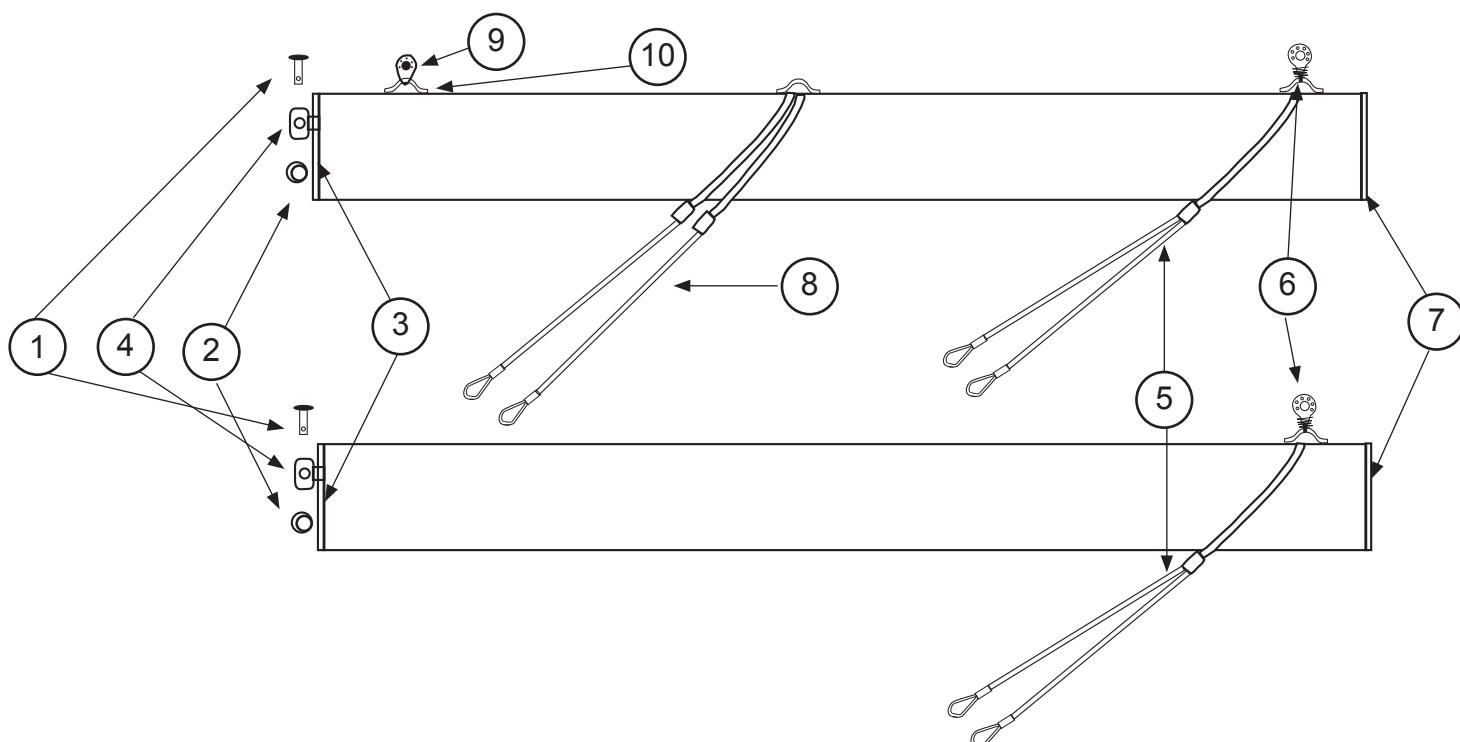

HOBIE CAT 16

Spaccato in italiano

Bompresso gennaker

N°	Codice	Descrizione
1-7	16062645	Tangone spi trompette
1-10	16062635	Tangone spi classico
1	14061245	Perno attacco bompresso
2	99220031	Coppiglia
3	17569000	Tappo tangone posteriore
4	18061320	Attacco bompresso
	99220135	Vite 8x40
	99220012	Dado autobloccante D8
	99061110	Rondella D8

N°	Codice	Descrizione
5	16080582	Briglia tangone spi trompette
	15080555	Briglia tangone spi classico
6	99500735	Puleggia con molla + ponticello
	99220326	Vite carrello SSI
	99220015	Dado autobloccante D5
7	99220202	Tappo tangone
8	16080585	Briglie centrali tangone
9	17070150	Bozzello singolo H224
10	99220057	Ponticello forgiato