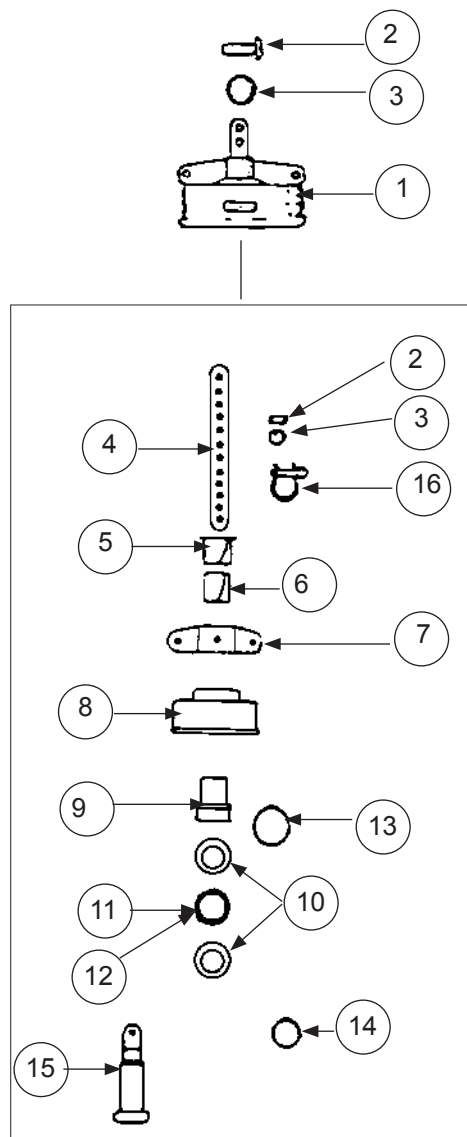

HOBIE CAT 16

Spaccato in italiano

Avvolgifiocco (Opzione)

N°	Codice	Spaccato
1	21060150	Avvolgifiocco grande
2	99220034	Perno landa
3	99220031	Coppiglia
4	99220350	Landa rollafiocco
5	21060151	Boccola avvolgifiocco superiore
6	21060152	Boccola avvolgifiocco inferiore
7	21060590	Farfalla avvolgifiocco
8	21060153	Carter rollafiocco
9	21060157	Corpo inox avvolgifiocco
10	21060158	Rondella per sfere avvolgifiocco
11	21060154	Girella sfera rollafiocco
12	21060156	Sfere avvolgifiocco
13	21060305	Coppiglia avvolgifiocco grande
14	21060306	Coppiglia avvolgifiocco piccola
15	21060313	Asse principale rollafiocco
16	99220035	Grillo 6