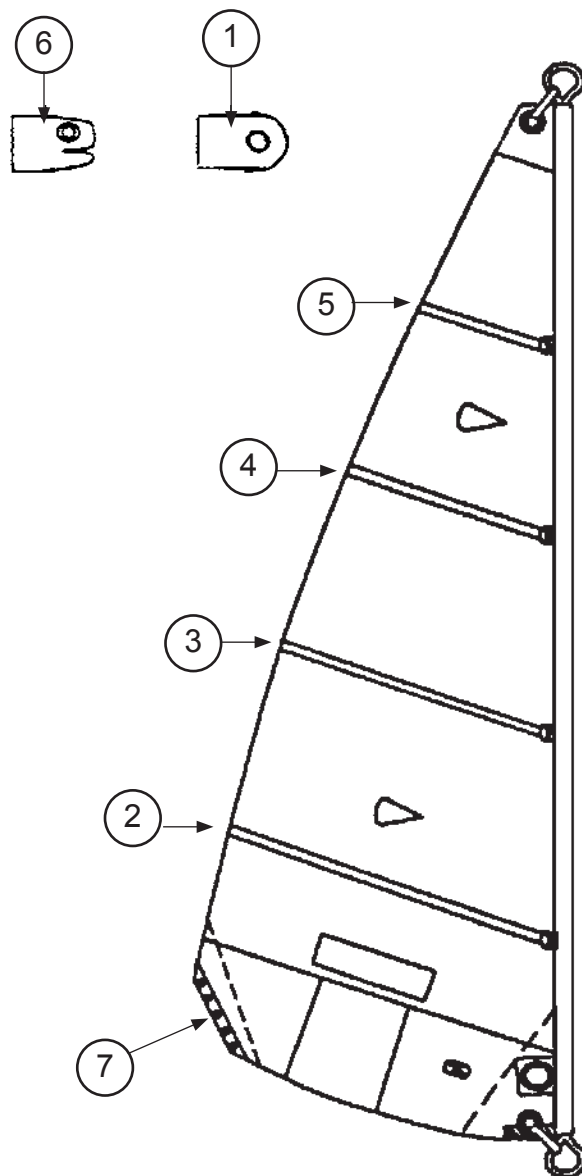

HOBIE CAT 16

Spaccato in italiano

Fiocco

N°	Codice	Descrizione
1-5	16034020	Gioco di stecche fiocco STD/ CLUB
2-6	16034040	Gioco di stecche fiocco RACE
1	16034110	Terminale standard stecche fiocco
2	16034061	Stecca fiocco N° 1 VELCRO 1675 mm
3	16034062	Stecca fiocco N° 2 VELCRO 1410 mm
4	16034063	Stecca fiocco N° 3 VELCRO 1095 mm
5	16034064	Stecca fiocco N° 4 VELCRO 695 mm
6	99500320	Terminale race stecca fiocco
7	16080005	Kit ricambio piastrina bugna fiocco
	99504011	Tasca per stecca randa
	99220036	Grillo 4
	16080351	Bozzello scotta fiocco
	16504120	Garroccio fiocco
	16070470	Scotta fiocco