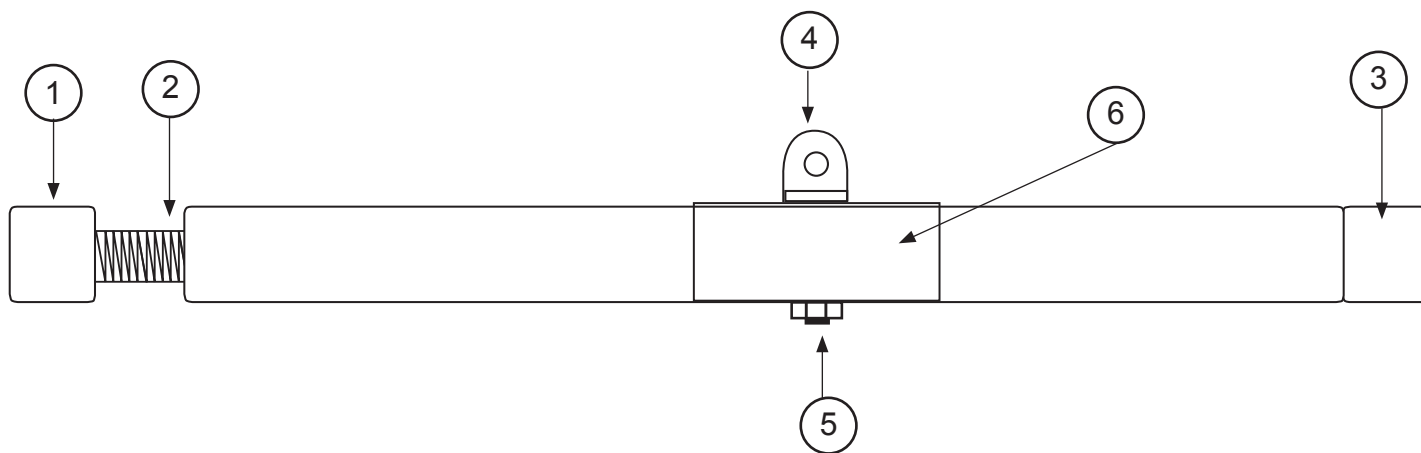

HOBIE CAT 16
Spaccato in italiano

Barra d'accoppiamento CLUB / EASY

N°	Codice	Descrizione
	16062200	Barra d'accoppiamento rinforzata (2008)
1-6	99500380	Kit articolazione
1	99220116	Vite 6x55
2	99220032	Rondella inox TMC
3	99220029	Mezza sfera nylon
4	99500331	Mezzo distanziatore TMC
5	99500335	Molla TMC
6	99220019	Dado autobloccante D6
7	99000005	Terminale braccetto standard
8	99221301	Attacco stick
9	99220012	Dado autobloccante D8
10	99220010	Vite registro barra standard
11	99220011	Dado HU D8
12	99000010	Terminale regolabile barra standard
	99210001	Rivetto 4,8x10
	99216010	Rivetto 4,8x11

HOBIE CAT 16

Spaccato in italiano 

Barra d'accoppiamento RACE

N°	Codice	Descrizione
	16062261	Barra d'accoppiamento RACE completa
1	99220118	Terminale regolabile barra race
2	99220119	Terminale barra race impanatura interna
3	99220121	Terminale fisso barra race
4	99221301	Attacco stick
5	99220012	Dado autobloccante D8
6	99230060	Rinforzo nylon