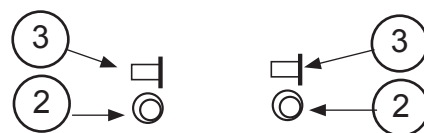

HOBIE CAT 16

Spaccato in italiano

Strallo & briglie

N°	Codice	Descrizione
1-5	16080503	Gioco di cavi HC16 CLUB/RACE
1-5	16080500	Gioco di cavi HC16 CLASSIC/EASY
7-10	16080290	Kit attrezzatura EASY
7-10	16080301	Kit attrezzatura CLUB
7-10	16080302	Kit attrezzatura RACE
1	99220058	Grillo 8
2	16060525	Strallo
3	99220036	Grillo 4
4	16080515	Puleggia drizza fiocco superiore
5	16080516	Puleggia drizza fiocco inferiore
6	16080540	Drizza fiocco
7	99220031	Coppiglia
8	99220034	Pernotto landa
9	99220033	Landa universale
10	99220035	Grillo 6
11	16080570	Briglia

HOBIE CAT 16

Spaccato in italiano

Sartie

N°	Codice	Descrizione
1	16080503	Gioco di cavi HC16 CLUB/RACE
1	16080500	Gioco di cavi HC16 CLASSIC/EASY
2-6	16080290	Kit attrezzatura EASY
2-6	16080301	Kit attrezzatura CLUB
2-6	16080302	Kit attrezzatura RACE
1	16080560	Sartie
2	99220031	Coppiglia
3	99220034	Pernotto landa
4	99220033	Landa universale
5	16060312	Landa ritorta
6	99500360	Coprilanda