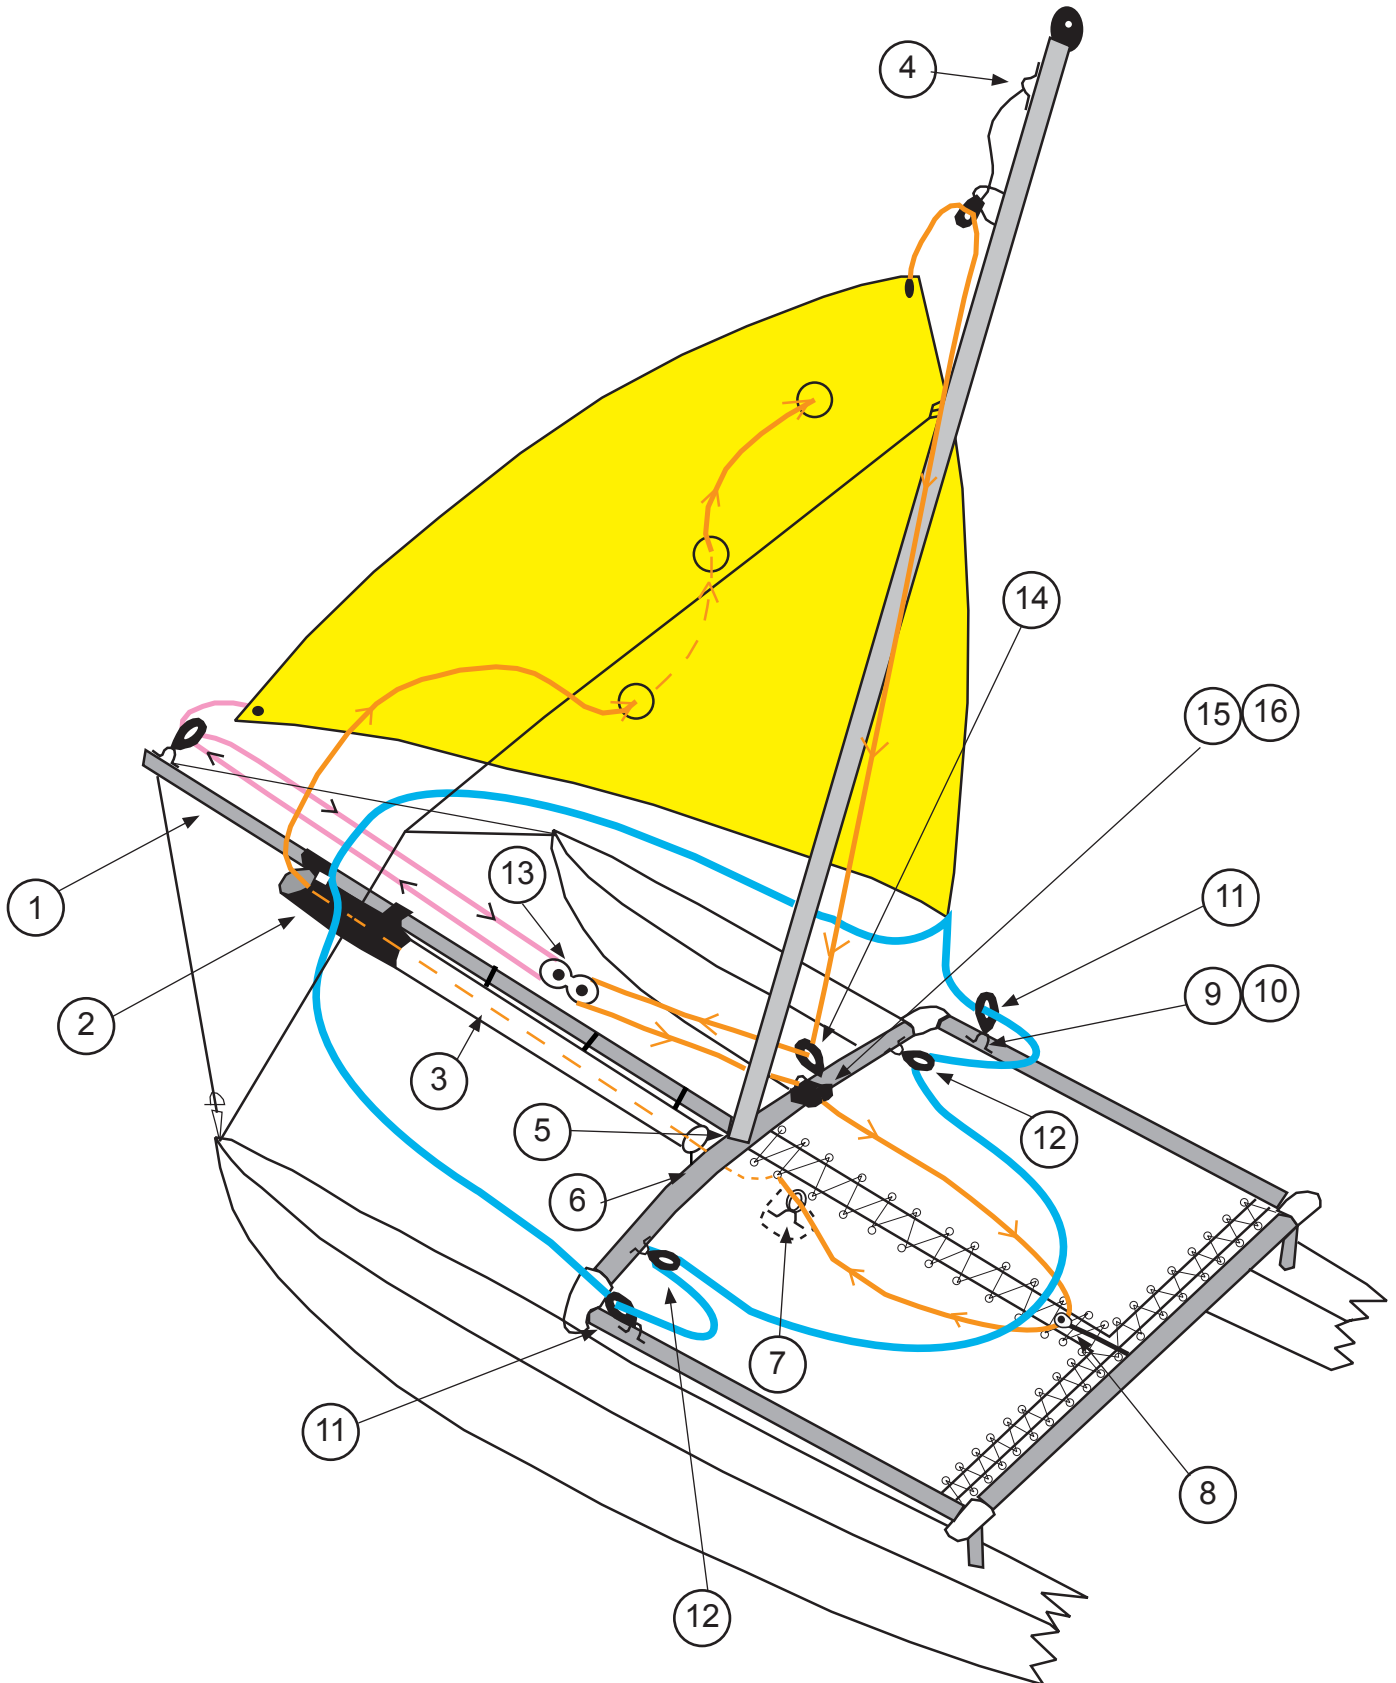

HOBIE CAT 16

Spaccato in italiano

Kit gennaker trompette (Opzione)

N°	Codice	Descrizione
1-16	KAVS16	Kit gennaker trompette (senza gennaker)
1	16062645	Tangone spi trompette
2	99267760	Bocca snuffer piccola
	99220101	Vite 4,8x19
3	99267529	Sacca per bocca snuffer piccola
4-17	16070330	Kit attrezzatura spi + scotte
4	99220238	Ponticello spi testa albero
5	16056025	Attacco bompreso
6	60010950	Ponticello nylon
7	16070385	Torretta retriever
8	18070328	Bozzello + elastico rinvio retriever
9	99220036	Grillo 4
10	99220057	Ponticello forgiato

N°	Codice	Descrizione
11-15	99500980	Kit bozzelli spi trompette
11	99501000	Bozzello winch 57mm
12	99501015	Bozzello singolo fisso H2650
13	99500109	Bozzello da carrello H232
14	17070150	Bozzello singolo H224
15	99500354	Torretta Harken
16	99500352	Basetta torretta Harken
	99220074	Vite 3.9x31
	16070040	Kit scotte spi std/trompette
	99210050	Bicchiere rivetto
Gennaker trompette		
	16032070	Bianco
	16032075	Giallo
	16032085	Rosso
	16032090	Viola
	16032110	Blu
	16032100	Verde
	16032105	Arancione

HOBIE CAT 16

Spaccato in italiano

Kit gennaker trompette (Opzione)